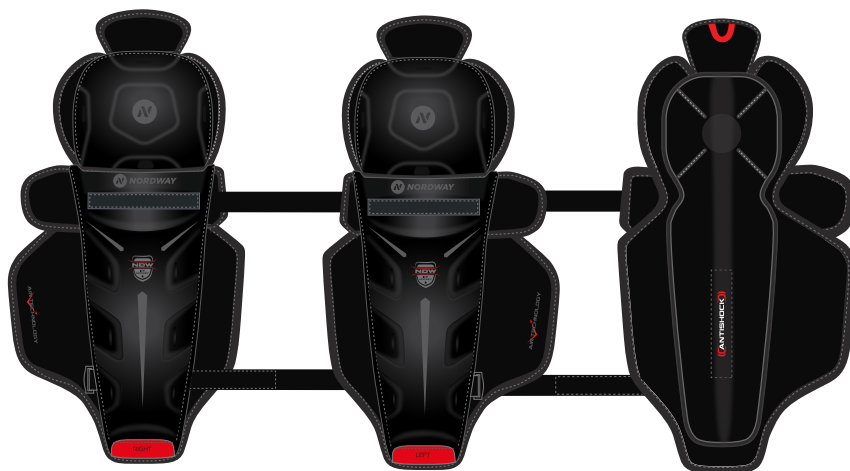

Юниорская модель
Размеры: S, M.

Взрослая модель
Размеры: M, L.

ЗАЩИТА ГОЛЕНИ/КОЛЕНА

Защитный щиток для голени и колена.
Пластиковая основа и мягкая дышащая подкладка с выемкой под коленную чашечку.

Юниорская модель SGJ-16
Размеры: 10, 11, 12, 13 дюймов

Взрослая модель SG-16
Размеры: 14, 15, 16 дюймов

ХОККЕЙНЫЕ ПЕРЧАТКИ NDW ВЗРОСЛЫЕ И ЮНИОРСКИЕ

Облегченные за счет использования нового внешнего материала отделки хоккейные перчатки, мягкая ладонь и новый дизайн.