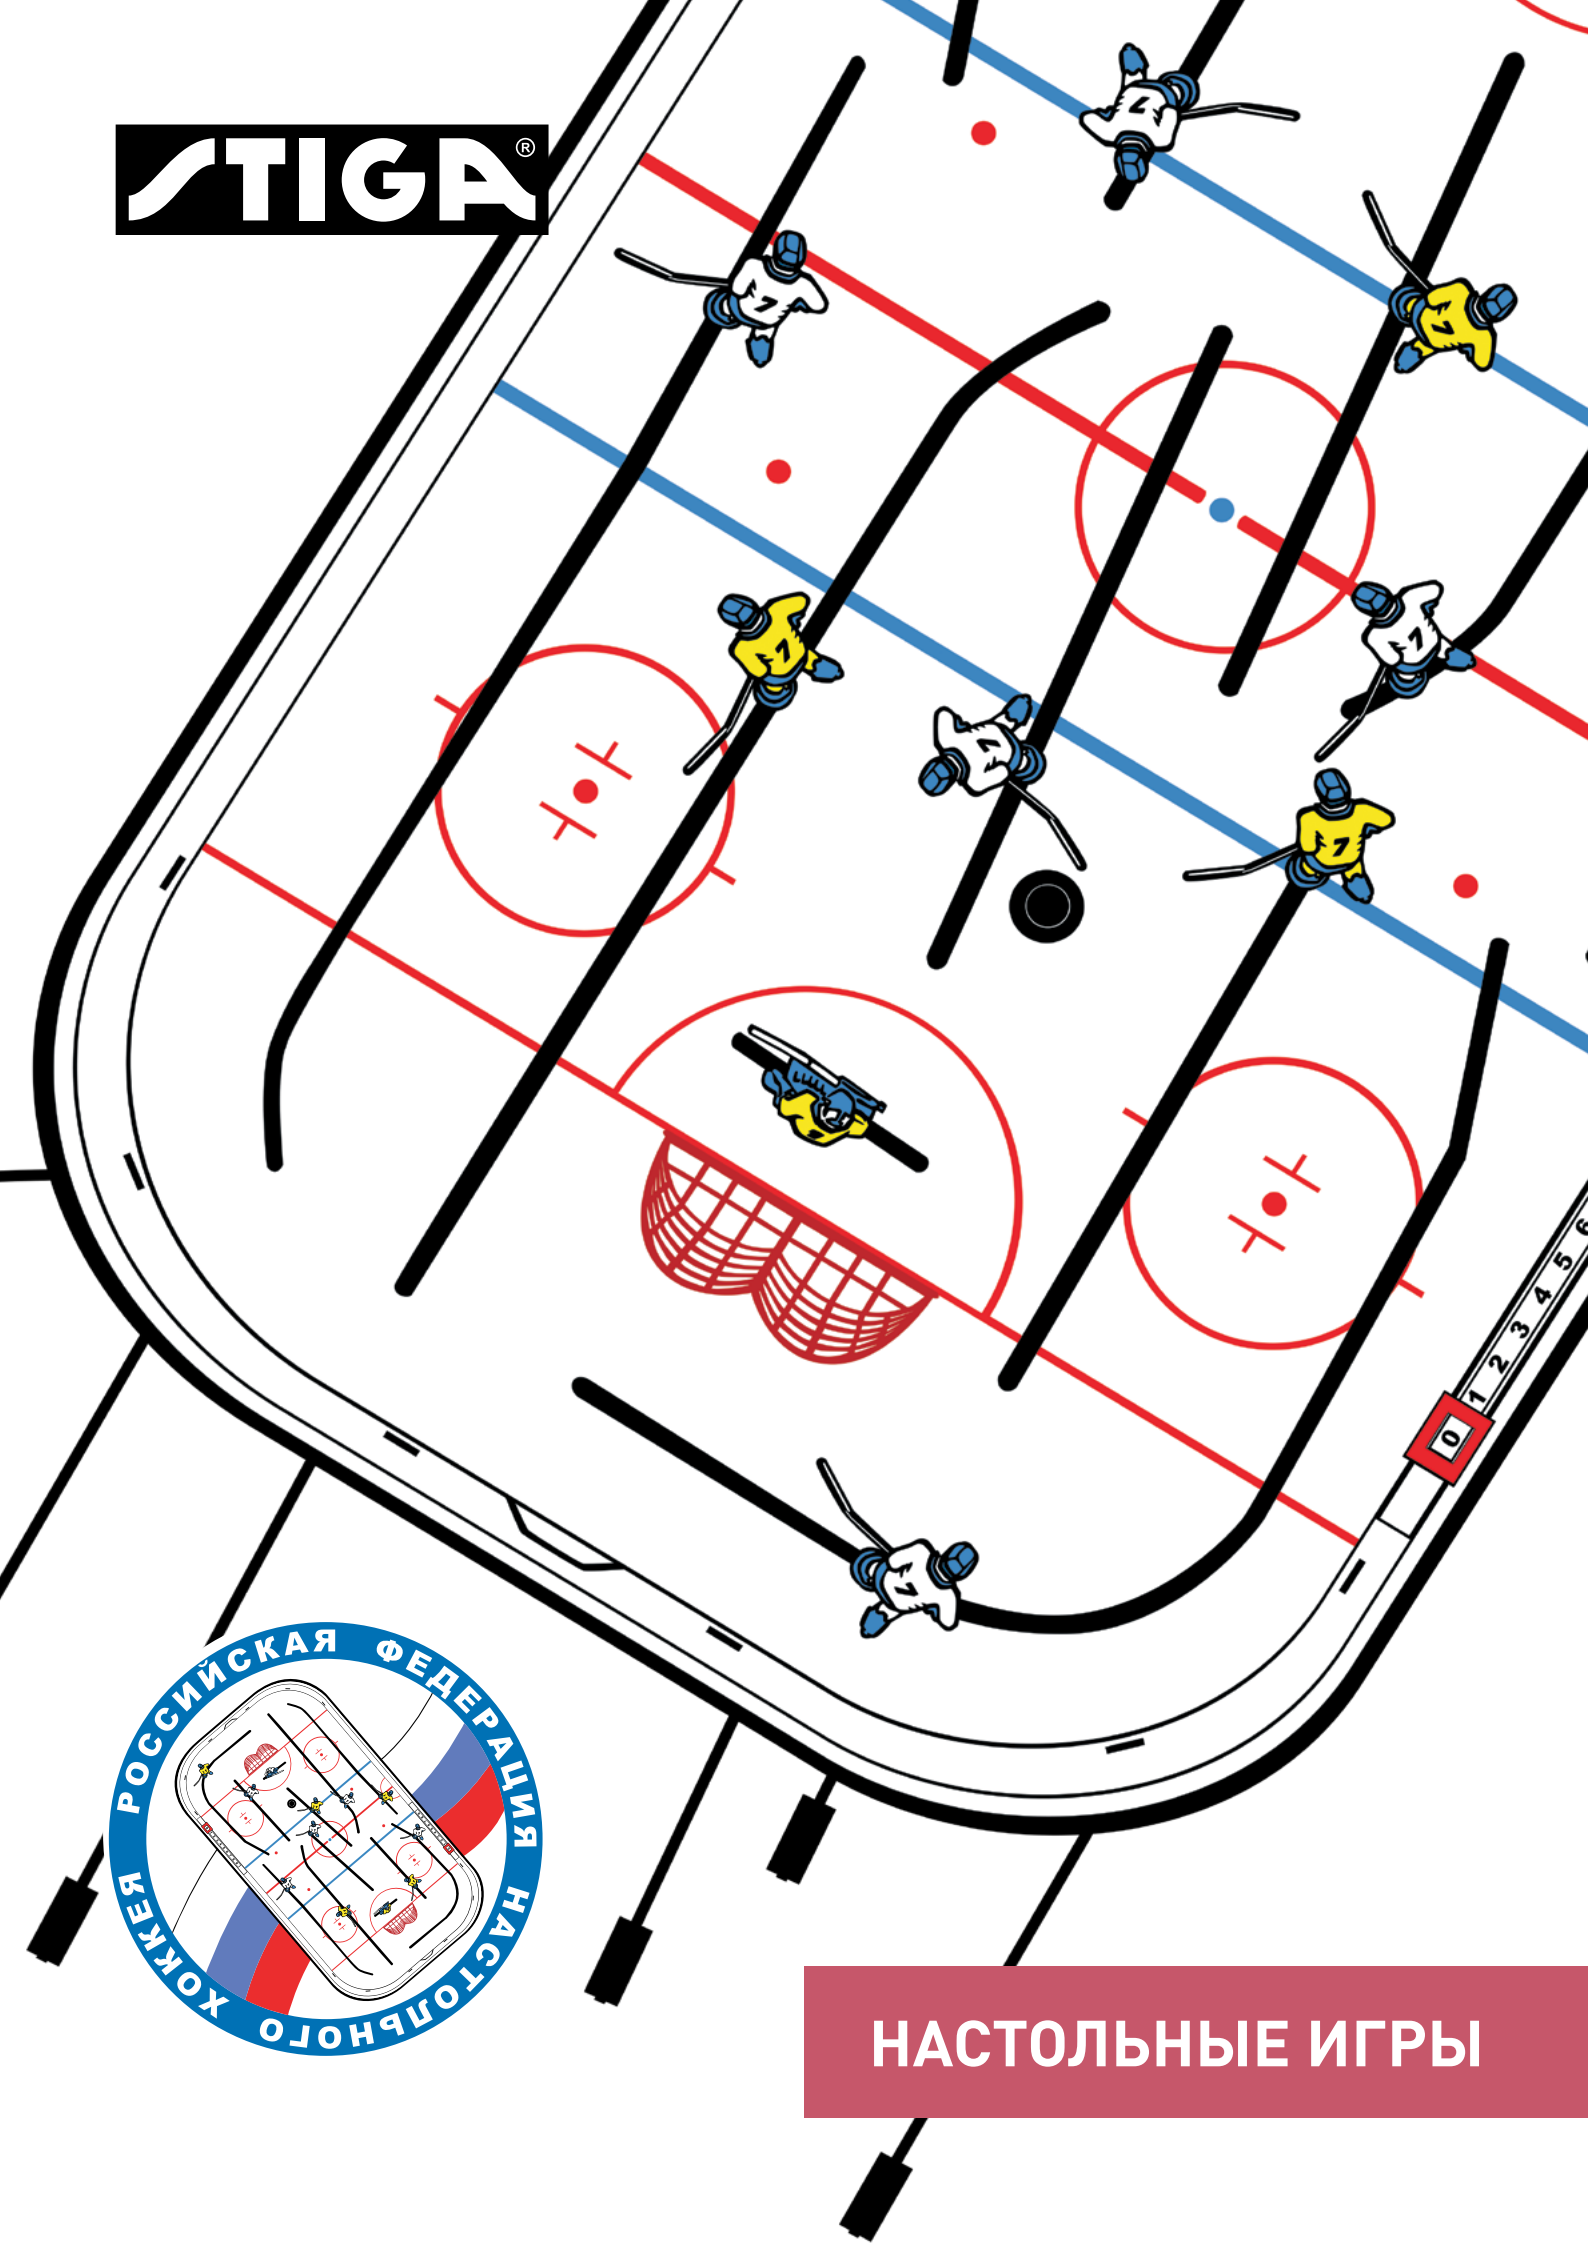

**СНОУСКЕЙТ**

Арт. 75-1116-06 (синий/черный),
75-1116-09 (зеленый/черный)

Сноускейт от STIGA идеален как для паркового катания,
так и просто для спуска по склонам.
Размер 85 x 23,5 см.

STIGA®

НАСТОЛЬНЫЕ ИГРЫ