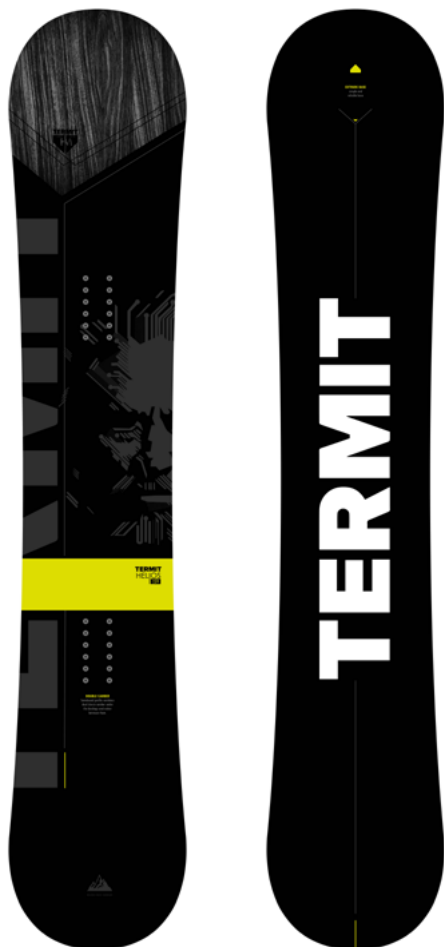

КОНСТРУКЦИЯ: SIDEWALL, DOUBLE PRO

ЖЁСТКОСТЬ: MEDIUM

ФОРМА: DIRECTIONAL TWIN

ТЕХНИЧЕСКИЕ ХАРАКТЕРИСТИКИ:

- Конструкция – SIDEWALL, DOUBLE PRO
- Цифровая печать с UV покрытием
- Экструдированная база
- Деревянный сердечник из тополя
- Верхняя и нижняя триаксиальная оплетка из стекловолокна

Ростовка, см	Эффективная длина канта, мм	Радиус бокового выреза, м	Ширина носа, мм	Ширина талии, мм	Ширина хвоста, мм	Сетбэк, мм
Helios 153	1170	7.6	293	247	293	-20
Helios 156	1220	7.5	295	247	295	-20
Helios 159	1250	7.9	299	251	299	-20
Helios 163	1290	8	303	255	303	-20

FASTLANE

Сделанный в лучших традициях Allmountain досок. Обратный прогиб сноуборда Fastlane делает его более послушным и маневренным, добавляя к тому же «плавучести» на случай, если вы захотите выйти за пределы подготовленных трасс. Форма DIRECTIONAL TWIN с небольшим сетбэком (20мм) позволяет освоить стойку свич начинающим фристайлерам.