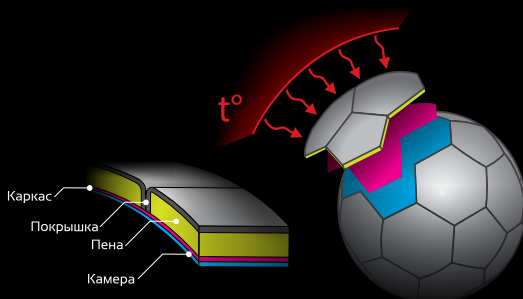

Преимущества технологии термосклеивания THERMO TECHNOLOGY

ИДЕАЛЬНАЯ СФЕРИЧНОСТЬ

обеспечивает точность удара и дальность полета.

СОХРАНЕНИЕ ДАВЛЕНИЯ

Мяч требует накачивания в несколько раз реже, чем мячи ручной и машинной сшивки.

НИЗКИЙ УРОВЕНЬ ВОДОПОГЛОЩЕНИЯ

дает возможность играть при любой погоде.

ВЫСОКАЯ ПРОЧНОСТЬ

Мяч выдерживает более 5000 ударов при скорости 50 км/ч, что в два раза превышает требования FIFA к матчевым мячам.