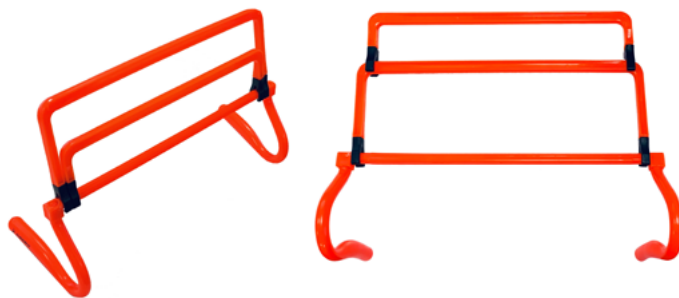

S19EDEAU006

Тренировочный барьер

Три установки уровня высоты (15, 23, 28 см).