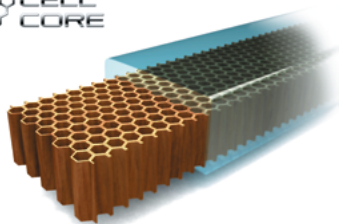

ЛЫЖИ NORDWAY

Лыжи СТМ Nordway производятся одной из самых современных фабрик. Лыжная фабрика Sport Technology Center (STC Россия, Калужская область, г. Балабаново). Объем выпуска свыше 1 млн. пар в год. Заказчики Madshus, Rex, Peltonen, Karhu, Jarvinen, One way, Motor.

ТЕХНОЛОГИИ

СЕРДЕЧНИКИ

Cell Core

Вес – ниже, а лыжа – быстрее!
И все благодаря сотовому сердечнику с воздушными ячейками!

Air Channel

Воздушные каналы в структуре деревянного сердечника позволяют снизить вес лыжи, сохраняя при этом прочность и оптимальную жесткость конструкции.

Wood Core

Деревянный сердечник лыжи обеспечивает естественную устойчивость и управляемость. Кроме того, такая лыжа служит дольше!

СКОльзящая ПОВЕРХНОСТЬ

P-TEX 4000

Высокомолекулярный скользящий пластик P-TEX содержит в составе графит, что повышает его тепло- и электропроводность, способствует уменьшению толщины водяной пленки между скользящей поверхностью и снега. Кроме того, на скользящей поверхности меньше собирается частичек грязи, всегда присутствующих на поверхности снега. P-TEX 4000 – безупречное скольжение в любых условиях!