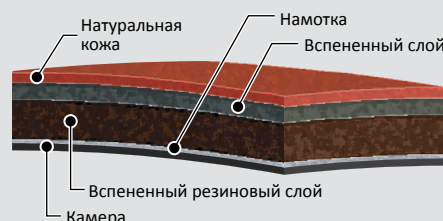

Аутентичная текстура

BG5000 использует все преимущества натуральной кожи и предлагает лучшую текстуру. Весь печатный дизайн выжжен на мяче, что придает мячу аутентичный внешний вид.

Внутренняя структура BG5000