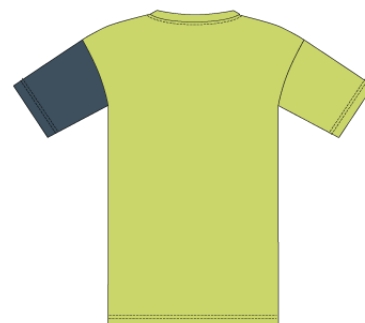

121506 ФУТБОЛКА ДЛЯ МАЛЬЧИКОВ

Состав: Верх: 100% Хлопок.

Трикотаж

Размер: 122-128, 134-140, 146-152,
158-164, 170-176

Фит Regular   Длина Regular

РРЦ

WB белый, черный

121507 ФУТБОЛКА ДЛЯ МАЛЬЧИКОВ

Состав: 100% Хлопок

Трикотаж

Размер: 122-128, 134-140, 146-152,
158-164, 170-176

Фит Regular   Длина Regular

РРЦ

VU черный, зеленый

UM серый, голубой

121508 ФУТБОЛКА ДЛЯ МАЛЬЧИКОВ

Состав: 100% Хлопок

Трикотаж

Размер: 122-128, 134-140, 146-152,
158-164, 170-176

Фит Regular   Длина Regular

РРЦ