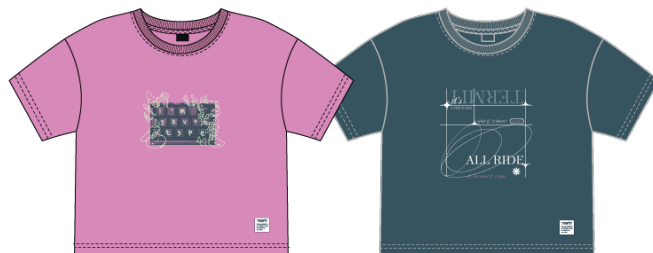

Фит Свободный

РРЦ

00 белый

X1 орхидея

S4 морской

122637 ФУТБОЛКА С КОРОТКИМ РУКАВОМ

Состав: Верх: 100% Хлопок.

Фит Стандартный