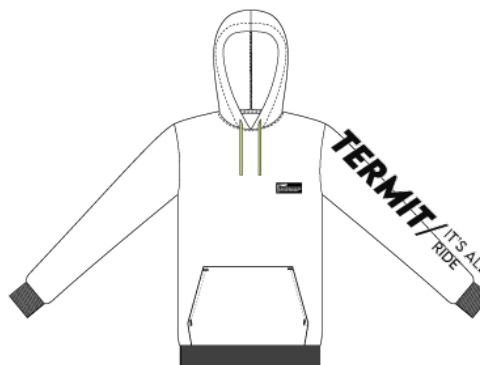

121558 ДЖЕМПЕР МУЖСКОЙ

Состав: Верх: 100% Хлопок.

Фит Стандартный

PPЦ