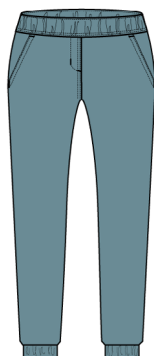

РРЦ

N3 сине-зеленый

00 белый

121669 БРЮКИ ЖЕНСКИЕ

Состав: Верх: 97% Хлопок, 3% Эластан.

Фит Свободный

РРЦ

N3 сине-зеленый