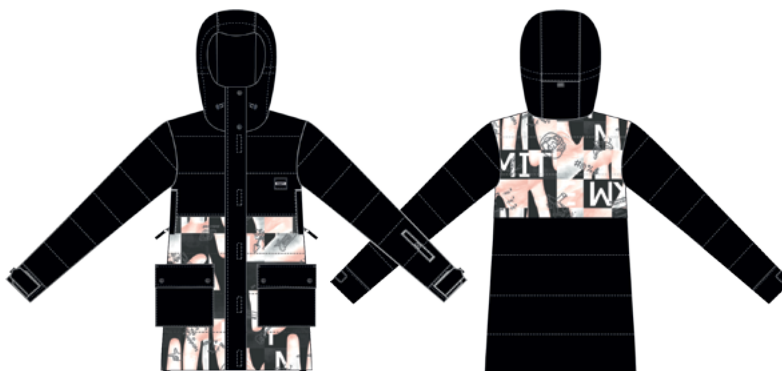

117666 КУРТКА СИНТЕПУХОВАЯ

Верх: 100% Полиэстер;
Подкладка: 100% Полиэстер;
Утеплитель: 100% Полиэстер.
Woven
Loose fit
Размер: 40;42-44;46-48;50-52;54-56;58-60

PPЦ

MX мультицвет

117665 КУРТКА СИНТЕПУХОВАЯ

Верх: 100% Полиэстер;
Подкладка: 100% Полиэстер;
Утеплитель: 100% Полиэстер.
Woven
Loose fit
Размер: 40;42-44;46-48;50-52;54-56;58-60

PPЦ