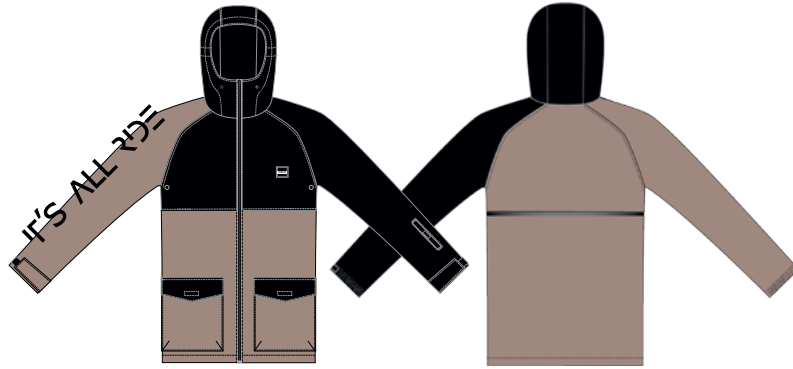

117627 КУРТКА УТЕПЛЕННАЯ

Верх: 100% Полиэстер;
Подкладка: 100% Полиэстер;
Утеплитель: 100% Полиэстер.
Woven
Regular fit
Размер: 44; 46; 48; 50; 52; 54; 56-58; 60-62

PPЦ

CB бежевый/черный

117440 ДЖЕМПЕР ФЛИСОВЫЙ С МОЛНИЕЙ 1/2

Верх: 100% Полиэстер;
Подкладка: 100% Полиэстер.
Knits
Regular fit
Размер: 44; 46; 48; 50; 52; 54; 56-58; 60-62

PPЦ