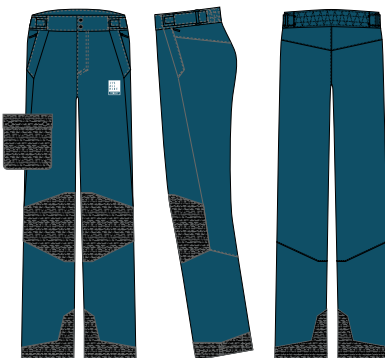

MВ синий/черный