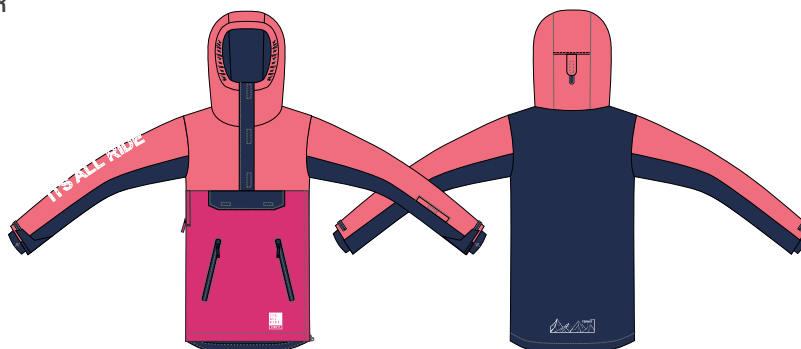

117412 КУРТКА-АНОРАК ДЛЯ ДЕВОЧЕК

Верх: 100% Полиэстер;
Подкладка: 100% Полиэстер;
Утеплитель: 100% Полиэстер.
180 гр
Текстиль
DRYVEX/Waterproofness 10000/
Breathability 10000
Regular fit/Длина Short
Размер: RU 98-176 (2) (122-128;
128-134; 134-140; 140-146; 146-152;
152-158; 158-164; 164-170)

PPЦ

КМ розовый/синий

117413 КУРТКА УТЕПЛЕННАЯ СНОУБОРДИЧЕСКАЯ ДЛЯ ДЕВОЧЕК

Верх: 100% Полиэстер;
Подкладка: 100% Полиэстер;
Утеплитель: 100% Полиэстер.
180 гр
Текстиль
DRYVEX/Waterproofness 10000/
Breathability 10000
Regular fit/Длина Regular
Размер: RU 98-176 (2) (122-128;
128-134; 134-140; 140-146; 146-152;
152-158; 158-164; 164-170)

PPЦ