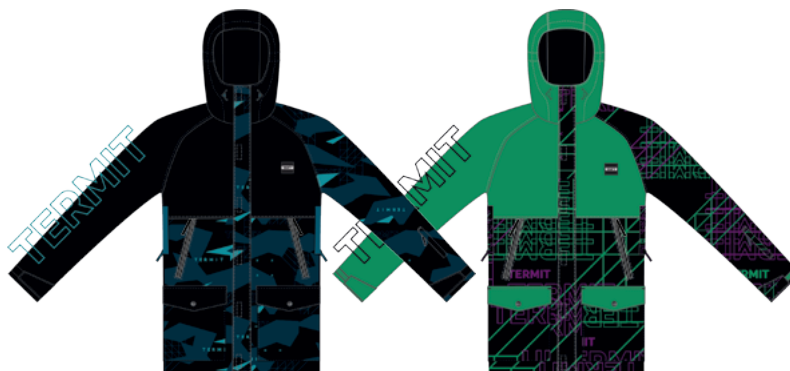

PPЦ

**D2** оранжевый

**117612 КУРТКА УТЕПЛЕННАЯ**

Верх: 100% Полиэстер;  
Подкладка: 100% Полиэстер;  
Утеплитель: 100% Полиэстер.  
Woven  
Regular fit  
Размер: 44; 46; 48; 50; 52; 54; 56-58; 60-62

PPЦ

**BM** черный/синий