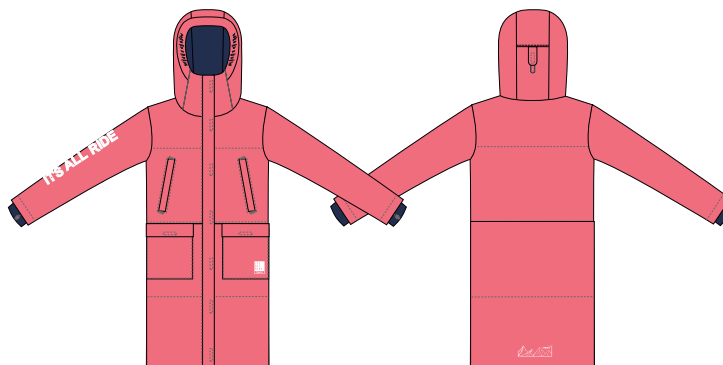

81 пионовый

117417 ДЖЕМПЕР ДЛЯ ДЕВОЧЕК

100% Полиэстер
Трикотаж
Regular fit/Длина Regular
Размер: RU 98-176 (2) (122-128; 134-140;
146-152; 158-164; 164-170)

PPЦ