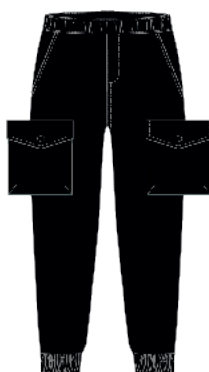

117792 БРЮКИ

Верх: 100% Полиамид.

Woven

Loose fit

Размер: 44-46;48-50;52-54;56-58;60-62

PPЦ

99 черный