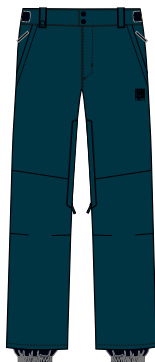

117426 БРЮКИ УТЕПЛЕННЫЕ

Верх: 100% Полиэстер;
Подкладка: 100% Полиэстер;
Утеплитель: 100% Полиэстер.
Woven
Regular fit
Размер: 44; 46; 48; 50; 52; 54; 56-58; 60-62

PPЦ

74 темно-синий

117427 БРЮКИ УТЕПЛЕННЫЕ

Верх: 100% Полиэстер;
Подкладка: 100% Полиэстер;
Утеплитель: 100% Полиэстер;
Подтяжки: 82% Полиэстер, 18% Эластан.
Woven
Regular fit
Размер: 44; 46; 48; 50; 52; 54; 56-58; 60-62

PPЦ