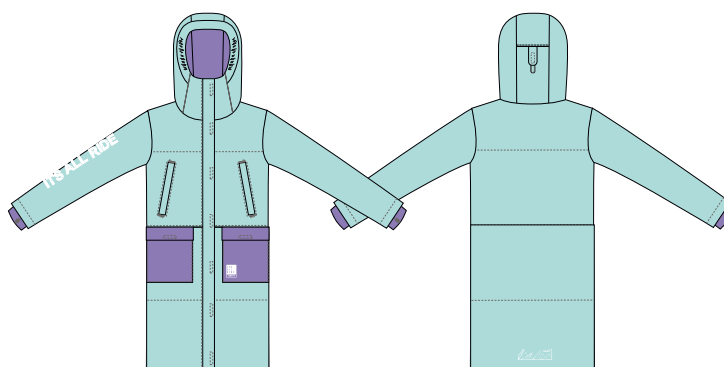

QL голубой/фиолетовый

117422 ДЖЕМПЕР ДЛЯ ДЕВОЧЕК

100% Полиэстер
Трикотаж
Regular fit/Длина Regular
Размер: RU 98-176 (2) (122-128;134-140;
146-152;158-164;164-170)

PPЦ