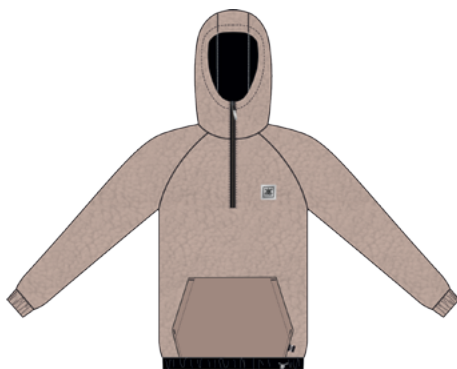

117640 ДЖЕМПЕР ТРИКОТАЖНЫЙ С МОЛНИЕЙ 1/2

Верх: 100% Полиэстер;
Подкладка: 100% Полиэстер.
Knits
Loose fit
Размер: 44-46;48-50;52-54;56-58;60-62

PPЦ

T1 бежевый

117642 ДЖЕМПЕР ТРИКОТАЖНЫЙ С МОЛНИЕЙ 1/2

Верх: 60% Хлопок, 40% Полиэстер;
Трикотажная вставка: 57% Хлопок,
38% Полиэстер, 5% Эластан.
Knits
Regular fit
Размер: 44; 46; 48; 50; 52; 54; 56-58; 60-62

PPЦ