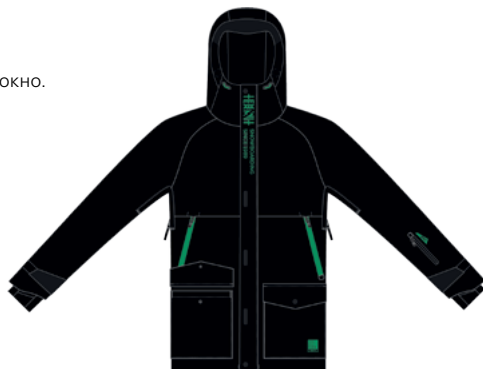

117861 КУРТКА УТЕПЛЕННАЯ

Верх: 100% Полиэстер;
Подкладка: 100% Полиэстер;
Утеплитель: 90% Полиэстер, 10% Углеволокно.
Woven

Regular fit

Размер: 44; 46; 48; 50; 52; 54; 56-58; 60-62

PPЦ

99 черный

117607 КУРТКА УТЕПЛЕННАЯ

Верх: 100% Полиэстер;
Подкладка: 100% Полиэстер;
Утеплитель: 90% Полиэстер, 10% Углеволокно.
Woven

Regular fit

Размер: 44; 46; 48; 50; 52; 54; 56-58; 60-62

PPЦ