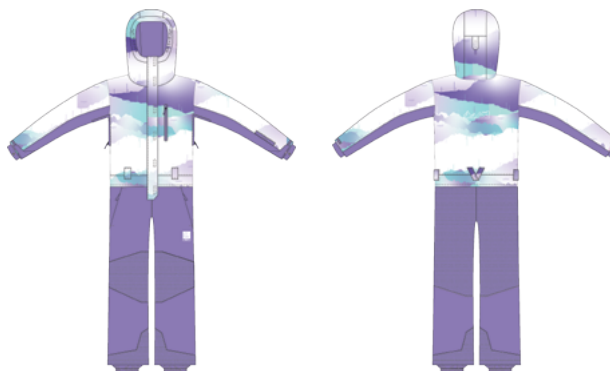

117418 КОМБИНЕЗОН ДЛЯ ДЕВОЧЕК

Верх: 100% Полиэстер;
Подкладка: 100% Полиэстер;
Утеплитель: 100% Полиэстер.
80 гр
Текстиль
DRYVEX/Waterproofness 10000/
Breathability 10000
Regular fit/Длина Regular
Размер: RU 98-176 (2) (122-128;
128-134; 134-140; 140-146; 146-152;
152-158; 158-164; 164-170)

PPЦ

L2 фиолетовый

117421 БРЮКИ УТЕПЛЕННЫЕ СНОУБОРДИЧЕСКИЕ ДЛЯ ДЕВОЧЕК

Верх: 100% Полиэстер;
Подкладка: 100% Полиэстер;
Утеплитель: 100% Полиэстер.
80 гр
Текстиль
DRYVEX/Waterproofness 5000/
Breathability 5000
Regular fit/Длина Bottom High
Размер: RU 98-176 (2) (122-128;
128-134; 134-140; 140-146; 146-152;
152-158; 158-164; 164-170)

PPЦ