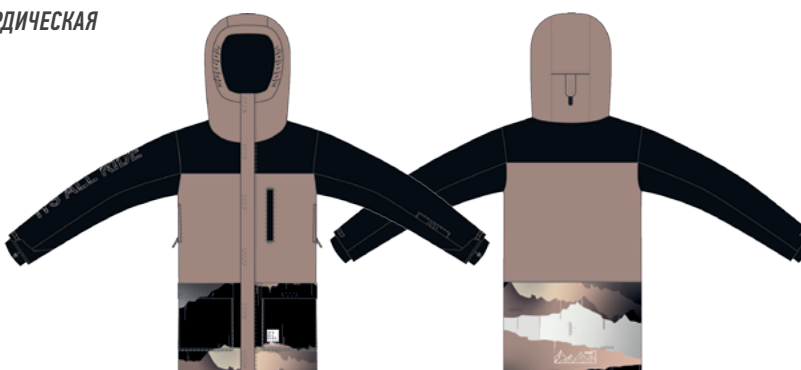

BC черный/бежевый

117403 ПАЛЬТО НА ИСКУССТВЕННОМ ПУХУ ДЛЯ МАЛЬЧИКОВ

Верх: 100% Полиэстер;
Подкладка: 100% Полиэстер;
Утеплитель: 100% Полиэстер.
Puffiness 13
Текстиль
DRYVEX/Tech down/Waterproofness 5000/
Breathability 5000
Loose fit/Длина Extra Long
Размер: RU 98-176 (2) (122-128;
128-134; 134-140; 140-146; 146-152;
152-158; 158-164; 164-170; 170-176)

PPЦ