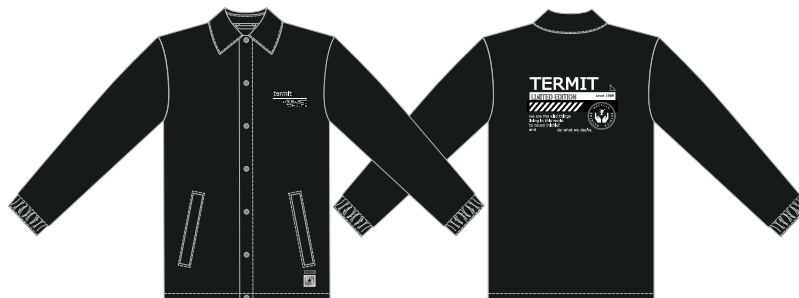

**N4** еловый

**117635 КУРТКА УТЕПЛЕННАЯ**

Верх: 100% Полиэстер;  
Подкладка: 100% Полиэстер;  
Утеплитель: 100% Полиэстер.  
Woven  
Regular fit  
Размер: 44; 46; 48; 50; 52; 54; 56-58; 60-62

PPЦ

**99** черный

**117636 КУРТКА УТЕПЛЕННАЯ**

Верх: 100% Переработанный полиэстер;  
Подкладка: 100% Полиэстер;  
Утеплитель: 100% Полиэстер.  
Woven  
Regular fit  
Размер: 44; 46; 48; 50; 52; 54; 56-58; 60-62

PPЦ

**99** черный

**117638 КУРТКА УТЕПЛЕННАЯ**

Верх: 100% Полиэстер;  
Подкладка: 100% Полиэстер;  
Утеплитель: 100% Полиэстер.  
Woven  
Slim fit  
Размер: 44; 46; 48; 50; 52; 54; 56-58; 60-62

PPЦ

**0B** голубой/черный

**5U** тёмно-зелёный