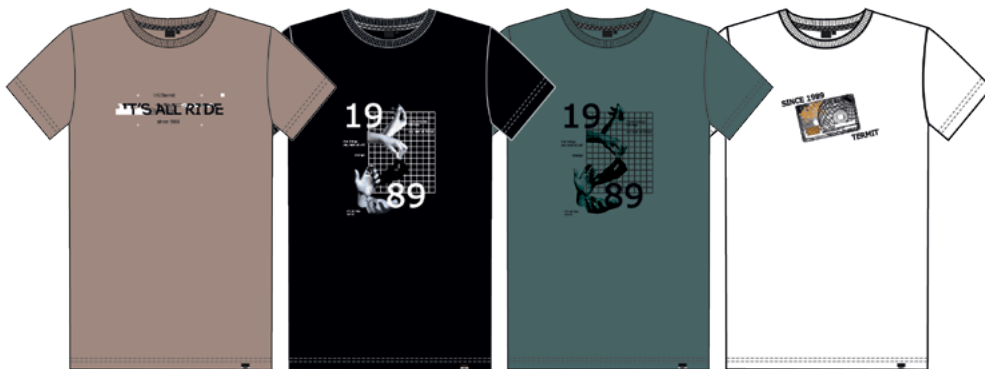

**D1** янтарный

**Z0** небесный

**117650 ФУТБОЛКА МУЖСКАЯ**

Верх: 100% Хлопок.

Knits

Regular fit

Размер: 44; 46; 48; 50; 52; 54; 56-58; 60-62

PPЦ

**T1** бежевый

**99** черный

**N4** еловый

**00** белый

**117792 БРЮКИ**

Верх: 100% Полиамид.

Woven

Loose fit