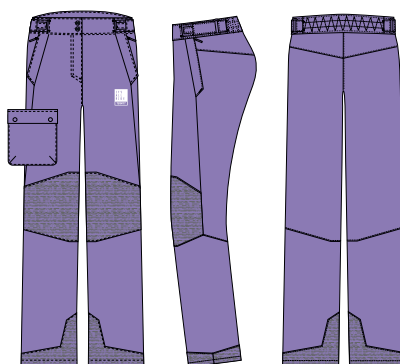

V1 лавандовый