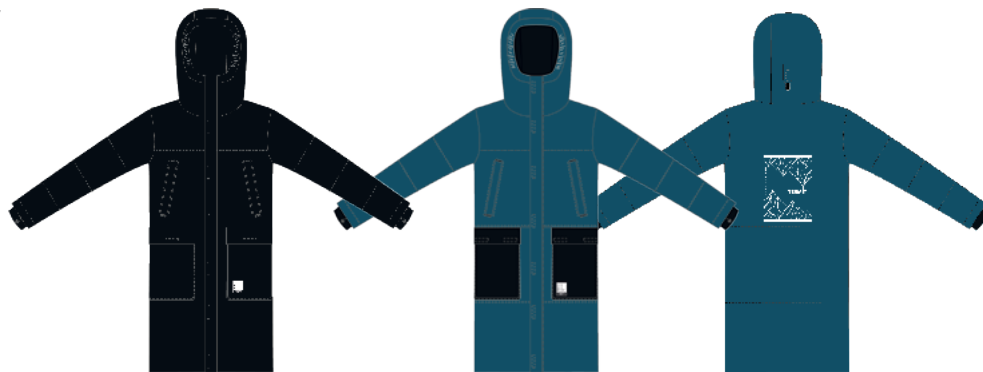

99 черный

MB синий/черный

117408 КУРТКА УТЕПЛЕННАЯ ИСКУССТВЕННЫМ ПУХОМ СНОУБОРДИЧЕСКАЯ ДЛЯ МАЛЬЧИКОВ

Верх: 100% Полиэстер;
Подкладка: 100% Полиэстер;
Утеплитель: 100% Полиэстер.
Puffiness 13
Текстиль
DRYVEX/Tech down/Waterproofness 5000/
Breathability 5000
Loose fit/Длина Regular
Размер: RU 98-176 (2) (122-128;
128-134; 134-140; 140-146; 146-152;
152-158; 158-164; 164-170; 170-176)

PPЦ