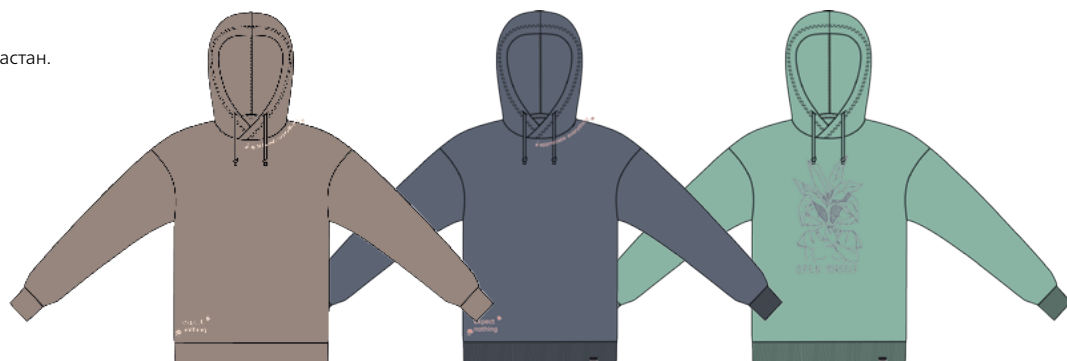

T1 бежевый

92 графитовый

70 мятный

117678 ДЖЕМПЕР ТРИКОТАЖНЫЙ

Верх: 100% Хлопок;
Трикотажная вставка: 95% Хлопок, 5% Эластан.
Knits
Loose fit
Размер: 40;42-44;46-48;50-52;54-56;58-60

PPЦ