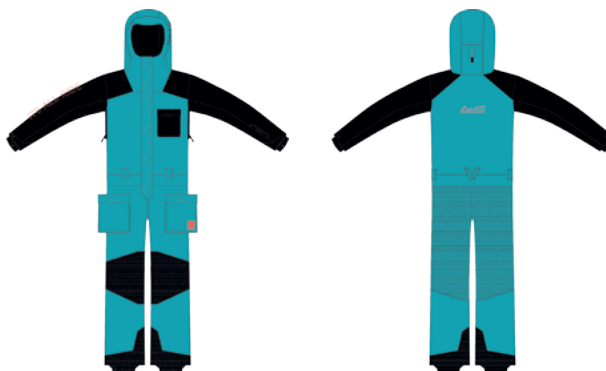

117365 КОМБИНЕЗОН ДЛЯ МАЛЬЧИКОВ

Верх: 100% Полиэстер;
Подкладка: 100% Полиэстер;
Утеплитель: 100% Полиэстер.
80 гр
Текстиль
DRYVEX/Waterproofness 10000/
Breathability 10000
Regular fit/Длина Regular
Размер: RU 98-176 (2) (122-128;
128-134; 134-140; 140-146; 146-152;
152-158; 158-164; 164-170; 170-176)

PPЦ

QB голубой/черный

117367 КОМБИНЕЗОН ДЛЯ МАЛЬЧИКОВ

Верх: 100% Полиэстер;
Подкладка: 100% Полиэстер;
Утеплитель: 100% Полиэстер.
80 гр
Текстиль
DRYVEX/Waterproofness 10000/
Breathability 10000
Regular fit/Длина Regular
Размер: RU 98-176 (2) (122-128;
128-134; 134-140; 140-146; 146-152;
152-158; 158-164; 164-170; 170-176)

PPЦ