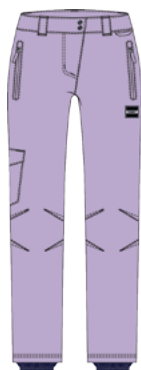

X0 светло-розовый