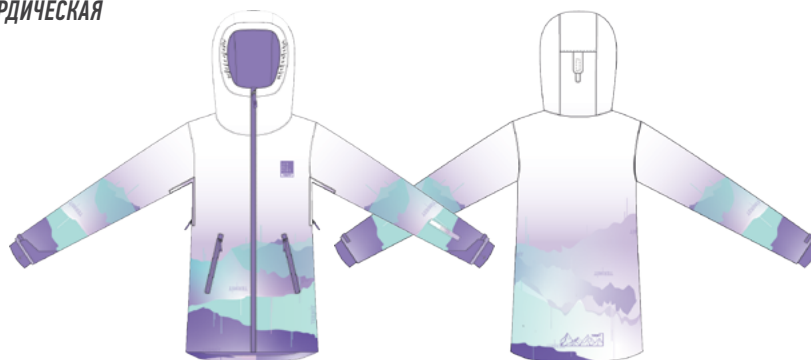

**117419 КУРТКА УТЕПЛЕННАЯ СНОУБОРДИЧЕСКАЯ
ДЛЯ ДЕВОЧЕК**

Верх: 100% Полиэстер;
Подкладка: 100% Полиэстер;
Утеплитель: 100% Полиэстер.
180 гр
Текстиль
DRYVEX/Waterproofness 10000/
Breathability 10000
Regular fit/Длина Regular
Размер: RU 98-176 (2) (122-128;
128-134; 134-140; 140-146; 146-152;
152-158; 158-164; 164-170)

PPЦ

L1 фиолетовый

**117420 ПАЛЬТО НА ИСКУССТВЕННОМ ПУХУ
ДЛЯ ДЕВОЧЕК**

Верх: 100% Полиэстер;
Подкладка: 100% Полиэстер;
Утеплитель: 100% Полиэстер.
Puffiness 13
Текстиль
DRYVEX/Tech down/Waterproofness 5000/
Breathability 5000
Loose fit/Длина Extra Long
Размер: RU 98-176 (2) (122-128;
128-134; 134-140; 140-146; 146-152;
152-158; 158-164; 164-170)

PPЦ