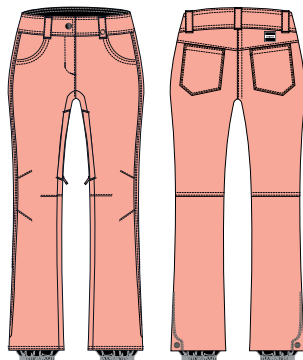

## 117668 КУРТКА УТЕПЛЕННАЯ

Верх: 100% Полиэстер;  
Подкладка: 100% Полиэстер;  
Утеплитель: 90% Полиэстер, 10% Углеволокно.  
Woven  
Regular fit  
Размер: 40;42;44;46;48;50;50-52;54-56;58-60

PPЦ

**KB** розовый/черный

### 117433 БРЮКИ УТЕПЛЕННЫЕ

Верх: 100% Полиамид;  
Подкладка: 100% Полиэстер;  
Утеплитель: 100% Полиэстер.  
Woven  
Slim fit  
Размер: 40;42;44;46;48;50;50-52;54-56;58-60

PPЦ

RO лососевый