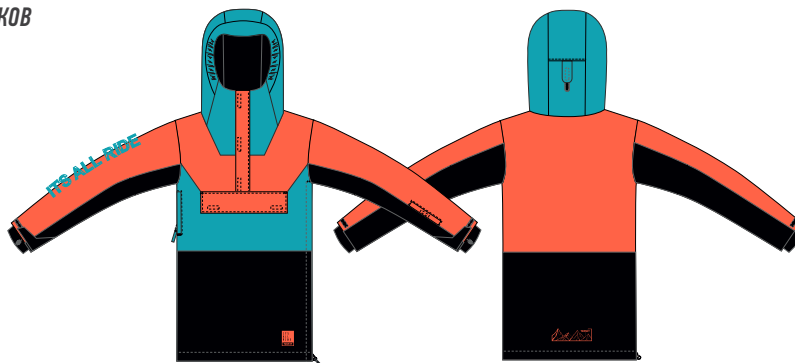

*IT'S ALL  
RIDE*

\*Ито олл райд

**TERMIT** 

**117343 КУРТКА-АНОРАК ДЛЯ МАЛЬЧИКОВ**

Верх: 100% Полиэстер; Подкладка: 100% Полиэстер; Утеплитель: 100% Полиэстер.  
180 гр  
Текстиль  
DRYVEX/Waterproofness 10000/  
Breathability 10000  
Regular fit/Длина Regular  
Размер: RU 98-176 (2) ( 122-128;  
128-134; 134-140; 140-146; 146-152;  
152-158; 158-164; 164-170; 170-176 )

PPЦ

**EB** оранжевый/черный

**117370 КУРТКА УТЕПЛЕННАЯ СНОУБОРДИЧЕСКАЯ ДЛЯ МАЛЬЧИКОВ**

Верх: 100% Полиэстер; Подкладка: 100% Полиэстер; Утеплитель: 100% Полиэстер.  
180 гр  
Текстиль  
DRYVEX/Waterproofness 10000/  
Breathability 10000  
Regular fit/Длина Regular  
Размер: RU 98-176 (2) ( 122-128;  
128-134; 134-140; 140-146; 146-152;  
152-158; 158-164; 164-170; 170-176 )