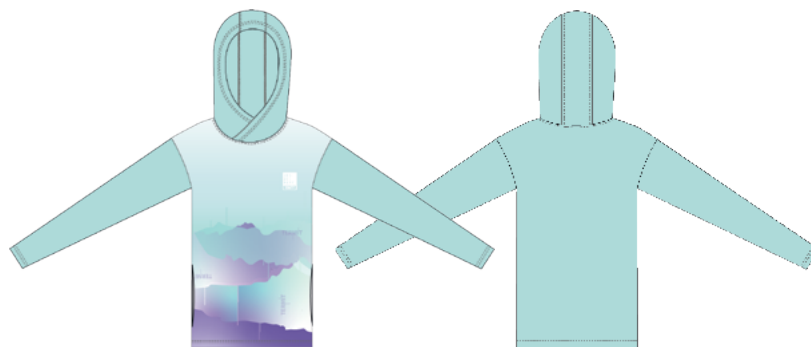

PPЦ

QL голубой/фиолетовый

**117422 ДЖЕМПЕР ДЛЯ ДЕВОЧЕК**

100% Полиэстер  
Трикотаж  
Regular fit/Длина Regular  
Размер: RU 98-176 (2) ( 122-128;134-140;  
146-152;158-164;164-170 )

PPЦ

S2 лазурный