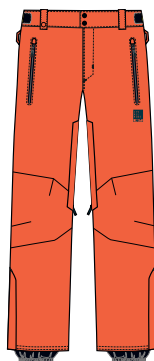

D2 оранжевый