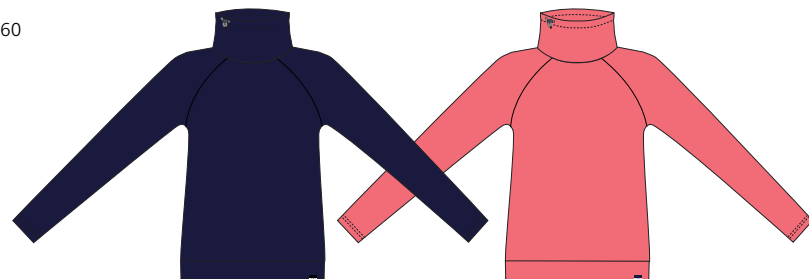

117458 ДЖЕМПЕР ФЛИСОВЫЙ

Верх: 100% Полиэстер.

Knits

Regular fit

Размер: 40;42;44;46;48;50;50-52;54-56;58-60

PPЦ

V4 черничный

51 коралловый