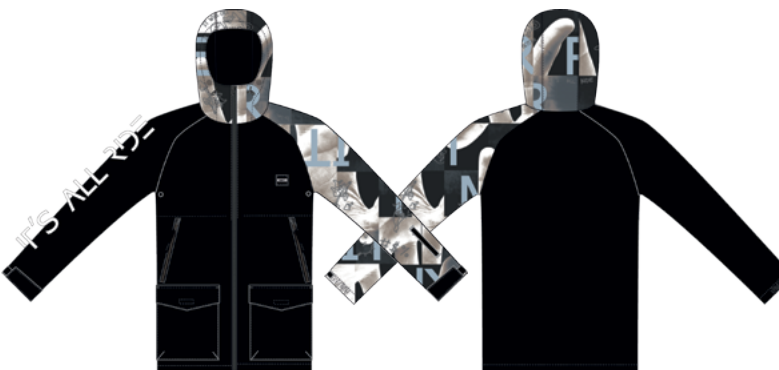

MX мультицвет