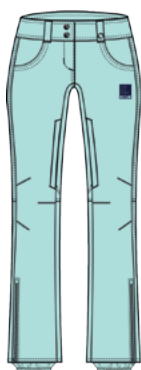

PPЦ

**V4** черничный

**117432 БРЮКИ УТЕПЛЕННЫЕ**

Верх: 100% Полиэстер;  
Подкладка: 100% Полиэстер;  
Утеплитель: 100% Полиэстер.  
Woven  
Slim fit  
Размер: 40;42;44;46;48;50;50-52;54-56;58-60

PPЦ

**S0** голубой