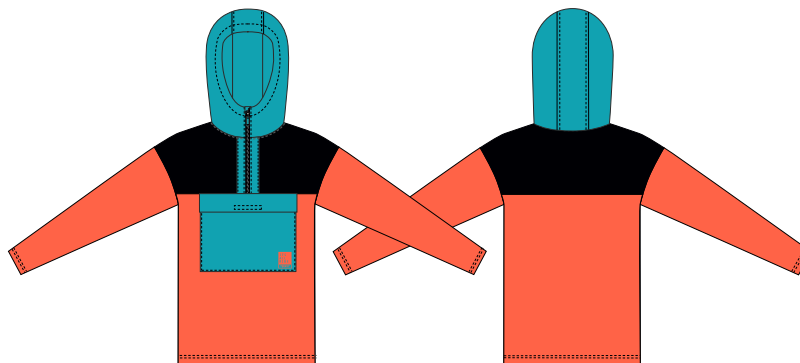

EB оранжевый/черный