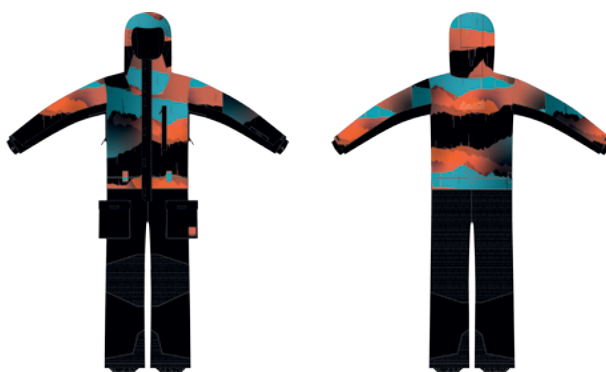

PPЦ

EB оранжевый/черный

**117411 БРЮКИ УТЕПЛЕННЫЕ СНОУБОРДИЧЕСКИЕ  
ДЛЯ МАЛЬЧИКОВ**

Верх: 100% Полиэстер;  
Подкладка: 100% Полиэстер;  
Утеплитель: 100% Полиэстер.  
80 гр  
Текстиль  
DRYVEX/Waterproofness 10000/  
Breathability 10000  
Regular fit/Длина Bottom High  
Размер: RU 98-176 (2) ( 122-128; 128-134; 134-140;  
140-146; 146-152; 152-158; 158-164; 164-170; 170-176)