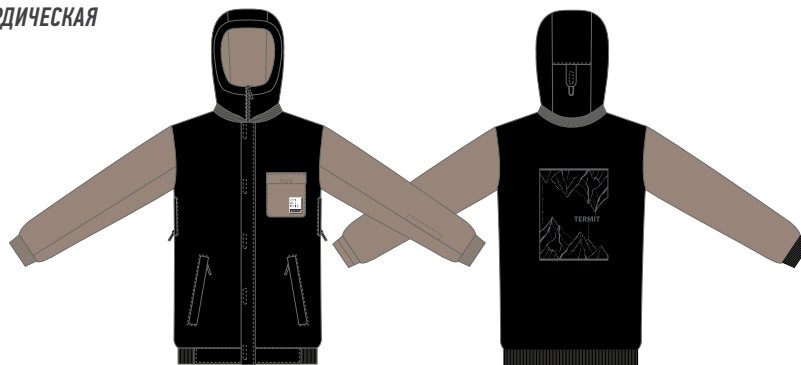

117372 КУРТКА УТЕПЛЕННАЯ СНОУБОРДИЧЕСКАЯ ДЛЯ МАЛЬЧИКОВ

Верх: 100% Полиэстер;
Подкладка: 100% Полиэстер;
Утеплитель: 100% Полиэстер.
240 гр
Текстиль
DRYVEX/Waterproofness 5000/
Breathability 5000
Loose fit/Длина Regular
Размер: RU 98-176 (2) (122-128;
128-134; 134-140; 140-146; 146-152;
152-158; 158-164; 164-170; 170-176)

PPЦ

BC черный/бежевый

117373 КУРТКА УТЕПЛЕННАЯ СНОУБОРДИЧЕСКАЯ ДЛЯ МАЛЬЧИКОВ

Верх: 100% Полиэстер;
Подкладка: 100% Полиэстер;
Утеплитель: 100% Полиэстер.
180 гр
Текстиль
DRYVEX/Waterproofness 5000/
Breathability 5000
Regular fit/Длина Regular
Размер: RU 98-176 (2) (122-128;
128-134; 134-140; 140-146; 146-152;
152-158; 158-164; 164-170; 170-176)

PPЦ