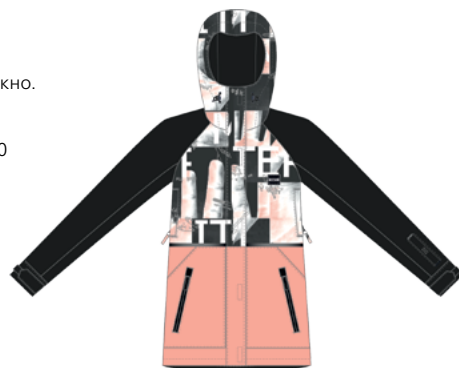

117666 КУРТКА СИНТЕПУХОВАЯ

Верх: 100% Полиэстер;
Подкладка: 100% Полиэстер;
Утеплитель: 100% Полиэстер.
Woven
Loose fit
Размер: 40;42-44;46-48;50-52;54-56;58-60

PPЦ

117665 КУРТКА СИНТЕПУХОВАЯ

Верх: 100% Полиэстер;
Подкладка: 100% Полиэстер;
Утеплитель: 100% Полиэстер.
Woven
Loose fit
Размер: 40;42-44;46-48;50-52;54-56;58-60

PPЦ

117667 КУРТКА УТЕПЛЕННАЯ

Верх: 100% Полиэстер;
Подкладка: 100% Полиэстер;
Утеплитель: 90% Полиэстер, 10% Углеволокно.
Woven
Loose fit
Размер: 40;42-44;46-48;50-52;54-56;58-60

PPЦ

117668 КУРТКА УТЕПЛЕННАЯ

Верх: 100% Полиэстер;
Подкладка: 100% Полиэстер;
Утеплитель: 90% Полиэстер, 10% Углеволокно.
Woven
Regular fit
Размер: 40;42;44;46;48;50;50-52;54-56;58-60

PPЦ