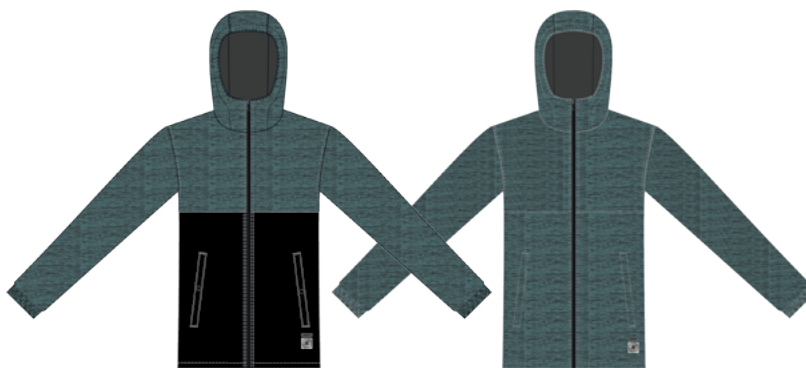

**117638 КУРТКА УТЕПЛЕННАЯ**

Верх: 100% Полиэстер;  
Подкладка: 100% Полиэстер;  
Утеплитель: 100% Полиэстер.  
Woven  
Slim fit  
Размер: 44; 46; 48; 50; 52; 54; 56-58; 60-62

PPЦ

**0B** голубой/черный

**5U** тёмно-зелёный