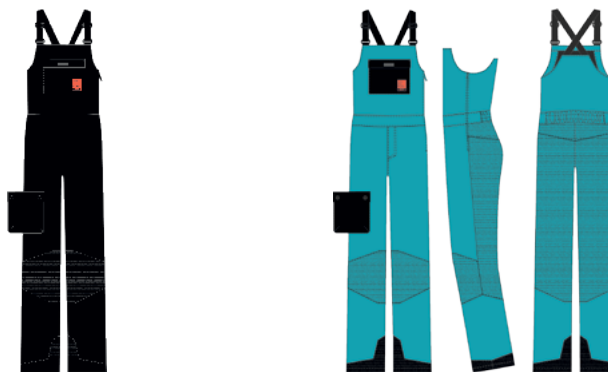

BB черный

QB голубой/черный