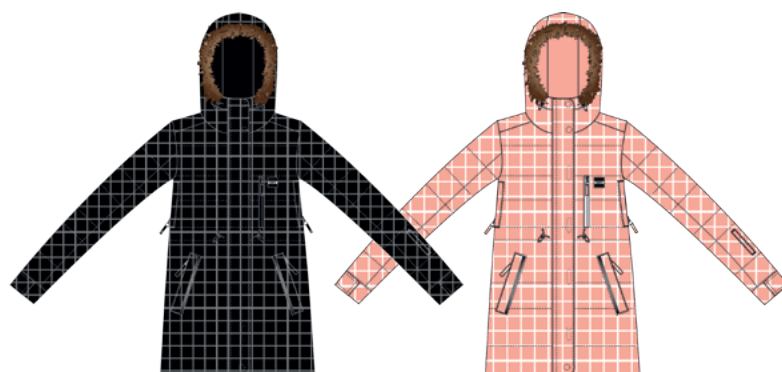

B1 черный

K1 розовый

117667 КУРТКА УТЕПЛЕННАЯ

Верх: 100% Полиэстер;
Подкладка: 100% Полиэстер;
Утеплитель: 90% Полиэстер, 10% Углеволокно.
Woven
Loose fit
Размер: 40;42-44;46-48;50-52;54-56;58-60

PPЦ