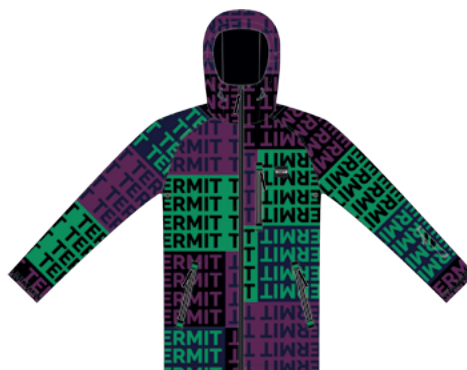

PPЦ

**BM** черный/синий

**117617 КУРТКА УТЕПЛЕННАЯ**

Верх: 100% Полиэстер;  
Подкладка: 100% Полиэстер;  
Утеплитель: 100% Полиэстер.  
Woven  
Regular fit  
Размер: 44; 46; 48; 50; 52; 54; 56-58; 60-62

PPЦ