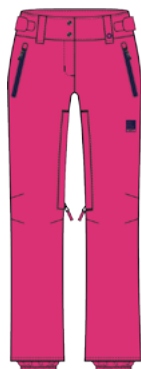

82 малиновый

117435 БРЮКИ УТЕПЛЕННЫЕ

Верх: 100% Полиэстер;
Подкладка: 100% Полиэстер;
Утеплитель: 100% Полиэстер.
Woven
Regular fit
Размер: 40;42;44;46;48;50;50-52;54-56;58-60

PPЦ