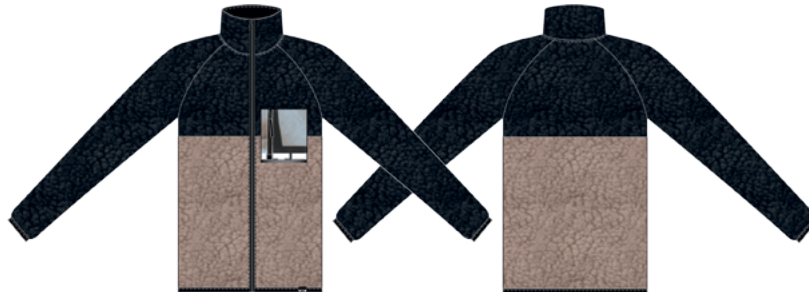

CB бежевый/черный

117428 БРЮКИ УТЕПЛЕННЫЕ

Верх: 100% Полиэстер;
Подкладка: 100% Полиэстер;
Утеплитель: 100% Полиэстер;
Подтяжки: 82% Полиэстер, 18% Эластан.
Woven
Regular fit
Размер: 44; 46; 48; 50; 52; 54; 56-58; 60-62

PPЦ

99 черный