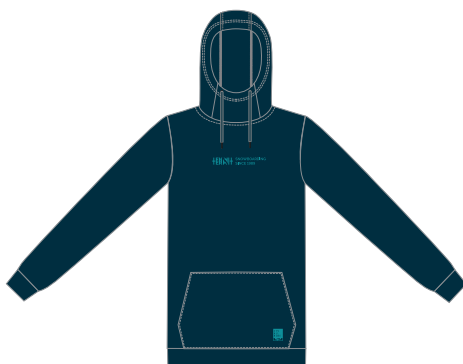

117439 ДЖЕМПЕР ФЛИСОВЫЙ

Верх: 100% Полиэстер.
Knits
Regular fit
Размер: 44; 46; 48; 50; 52; 54; 56-58; 60-62

PPЦ

74 ТЕМНО-СИНИЙ