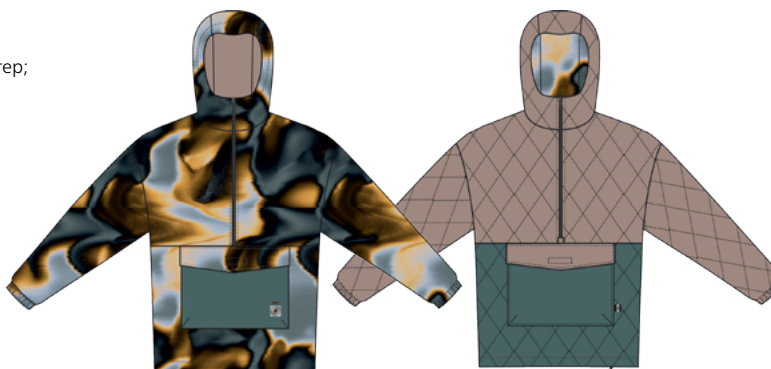

MX мультицвет

117634 КУРТКА УТЕПЛЕННАЯ

Верх: 84% Полиэстер, 16% Хлопок;
Подкладка: 100% Полиэстер;
Утеплитель: 100% Полиэстер.
Woven
Loose fit
Размер: 44-46;48-50;52-54;56-58;60-62

PPЦ