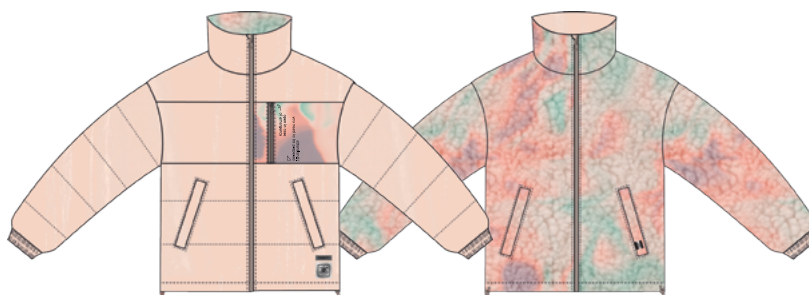

50 персиковый

117671 КУРТКА УТЕПЛЕННАЯ

Верх: 100% Переработанный полиэстер;
Подкладка: 100% Полиэстер;
Утеплитель: 100% Полиэстер.
Woven

Loose fit

Размер: 40;42-44;46-48;50-52;54-56;58-60

PPЦ