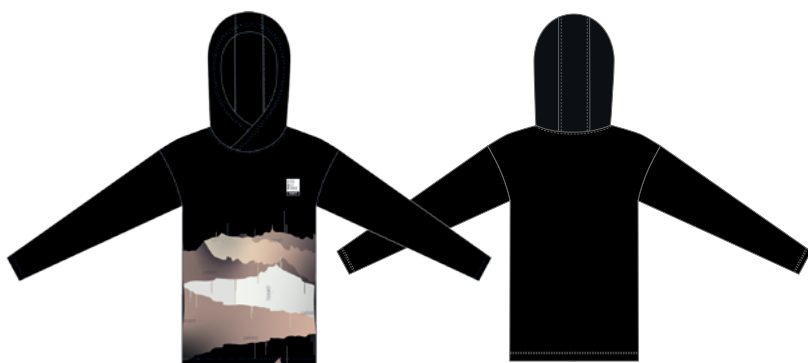

99 черный

117410 БРЮКИ УТЕПЛЕННЫЕ СНОУБОРДИЧЕСКИЕ ДЛЯ МАЛЬЧИКОВ

Верх: 100% Полиэстер;
Подкладка: 100% Полиэстер;
Утеплитель: 100% Полиэстер.
80 гр
Текстиль
DRYVEX/Waterproofness 5000/
Breathability 5000
Regular fit/Длина Bottom High
Размер: RU 98-176 (2) (122-128;
128-134; 134-140; 140-146; 146-152;
152-158; 158-164; 164-170; 170-176)

PPЦ

99 черный

117461 БРЮКИ УТЕПЛЕННЫЕ СНОУБОРДИЧЕСКИЕ ДЛЯ МАЛЬЧИКОВ

Верх: 100% Полиэстер;
Подкладка: 100% Полиэстер;
Утеплитель: 100% Полиэстер.
80 гр
Текстиль
DRYVEX/Waterproofness 5000/
Breathability 5000
Regular fit/Длина Bottom High
Размер: RU 98-176 (2) (122-128;
128-134; 134-140; 140-146; 146-152;
152-158; 158-164; 164-170; 170-176)

PPЦ