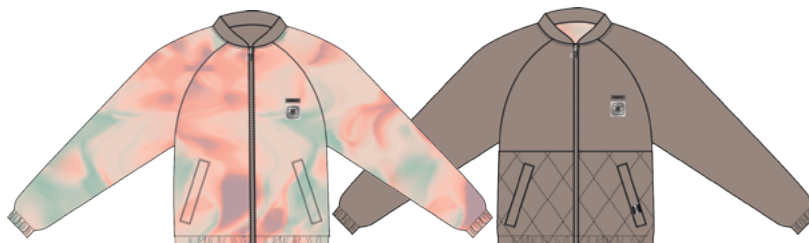

МХ мультицвет

117674 КУРТКА

Верх: 100% Полиамид;
Подкладка: 100% Полиэстер;
Утеплитель: 100% Полиэстер.
Woven
Loose fit
Размер: 40;42-44;46-48;50-52;54-56;58-60

PPЦ