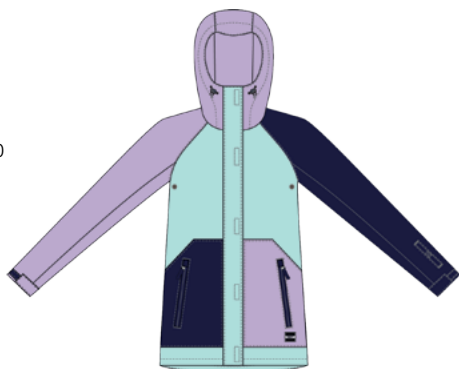

117663 КУРТКА УТЕПЛЕННАЯ

Верх: 100% Полиэстер;
Подкладка: 100% Полиэстер;
Утеплитель: 100% Полиэстер.
Woven
Regular fit
Размер: 40;42;44;46;48;50;50-52;54-56;58-60

PPЦ

LQ фиолетовый/голубой