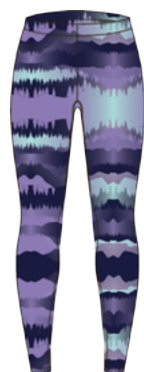

Knits

Slim fit

Размер: 40;42;44;46;48;50;50-52;54-56;58-60

PPЦ

**MX** мультицвет

**117985 КАЛЬСОНЫ ЖЕНСКИЕ**

Верх: 92% Полиэстер, 8% Эластан.

Knits

Slim fit

Размер: 40;42;44;46;48;50;50-52;54-56;58-60

PPЦ

**MX** мультицвет