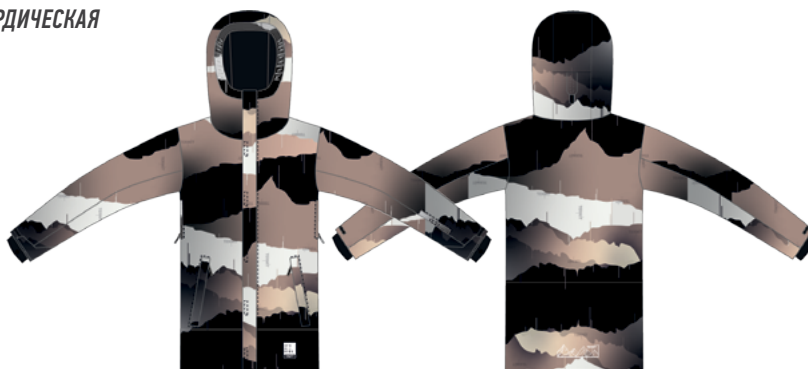

117374 КУРТКА УТЕПЛЕННАЯ СНОУБОРДИЧЕСКАЯ ДЛЯ МАЛЬЧИКОВ

Верх: 100% Полиэстер;
Подкладка: 100% Полиэстер;
Утеплитель: 100% Полиэстер.
180 гр
Текстиль
DRYVEX/Waterproofness 10000/
Breathability 10000
Regular fit/Длина Regular
Размер: RU 98-176 (2) (122-128;
128-134; 134-140; 140-146; 146-152;
152-158; 158-164; 164-170; 170-176)

PPЦ

C1 бежевый

117371 ДЖЕМПЕР ДЛЯ МАЛЬЧИКОВ

100% Полиэстер
Трикотаж
Loose fit/Длина Regular
Размер: RU 98-176 (2) (122-128; 134-140;
146-152; 158-164; 170-176)

PPЦ