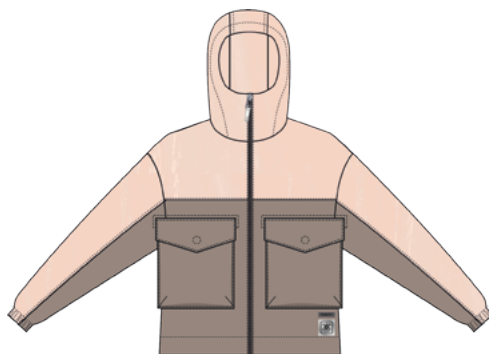

СК бежевый/розовый