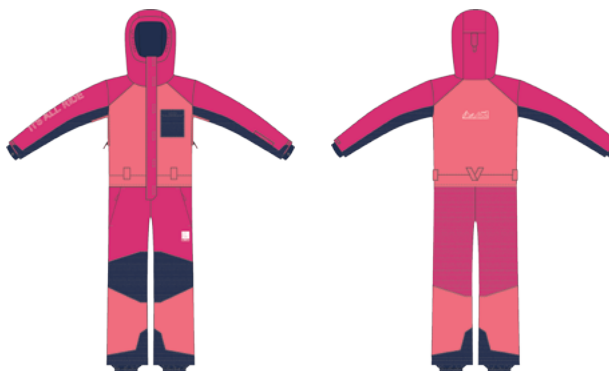

117414 КОМБИНЕЗОН ДЛЯ ДЕВОЧЕК

Верх: 100% Полиэстер;
Подкладка: 100% Полиэстер;
Утеплитель: 100% Полиэстер.
80 гр
Текстиль
DRYVEX/Waterproofness 10000/
Breathability 10000
Regular fit/Длина Regular
Размер: RU 98-176 (2) (122-128;
128-134; 134-140; 140-146; 146-152;
152-158; 158-164; 164-170)

PPЦ

KM розовый/синий

117416 БРЮКИ УТЕПЛЕННЫЕ СНОУБОРДИЧЕСКИЕ ДЛЯ ДЕВОЧЕК

Верх: 100% Полиэстер;
Подкладка: 100% Полиэстер;
Утеплитель: 100% Полиэстер.
80 гр
Текстиль
DRYVEX/Waterproofness 5000/
Breathability 5000
Regular fit/Длина Bottom High
Размер: RU 98-176 (2) (122-128;
128-134; 134-140; 140-146; 146-152;
152-158; 158-164; 164-170)

PPЦ