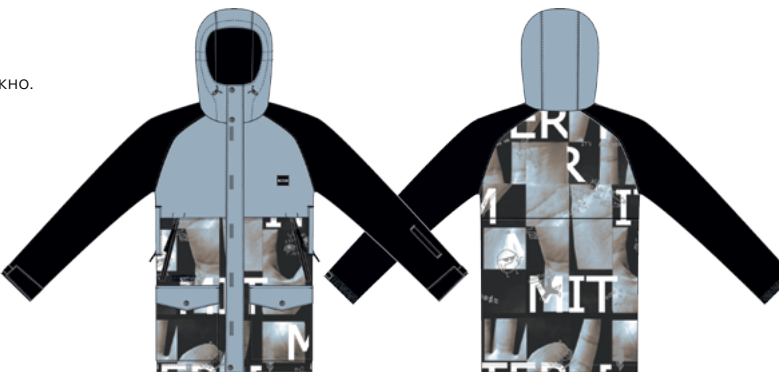

MX мультицвет

117626 КУРТКА УТЕПЛЕННАЯ

Верх: 100% Полиэстер; Подкладка: 100% Полиэстер; Утеплитель: 100% Полиэстер. Woven

Regular fit

Размер: 44; 46; 48; 50; 52; 54; 56-58; 60-62

PPЦ