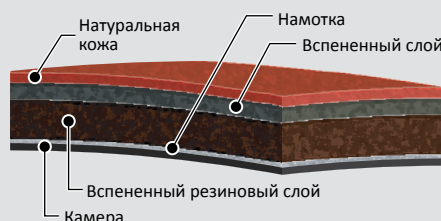

Аутентичная текстура

BG5000 использует все преимущества натуральной кожи и предлагает лучшую текстуру. Весь печатный дизайн выжжен на мяче, что придает мячу аутентичный внешний вид.

Предыдущий мяч

BG5000