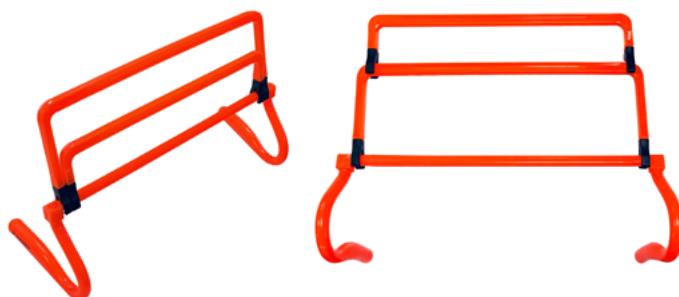

114528

Тренировочный барьер

Три установки уровня высоты (15, 23, 28 см).