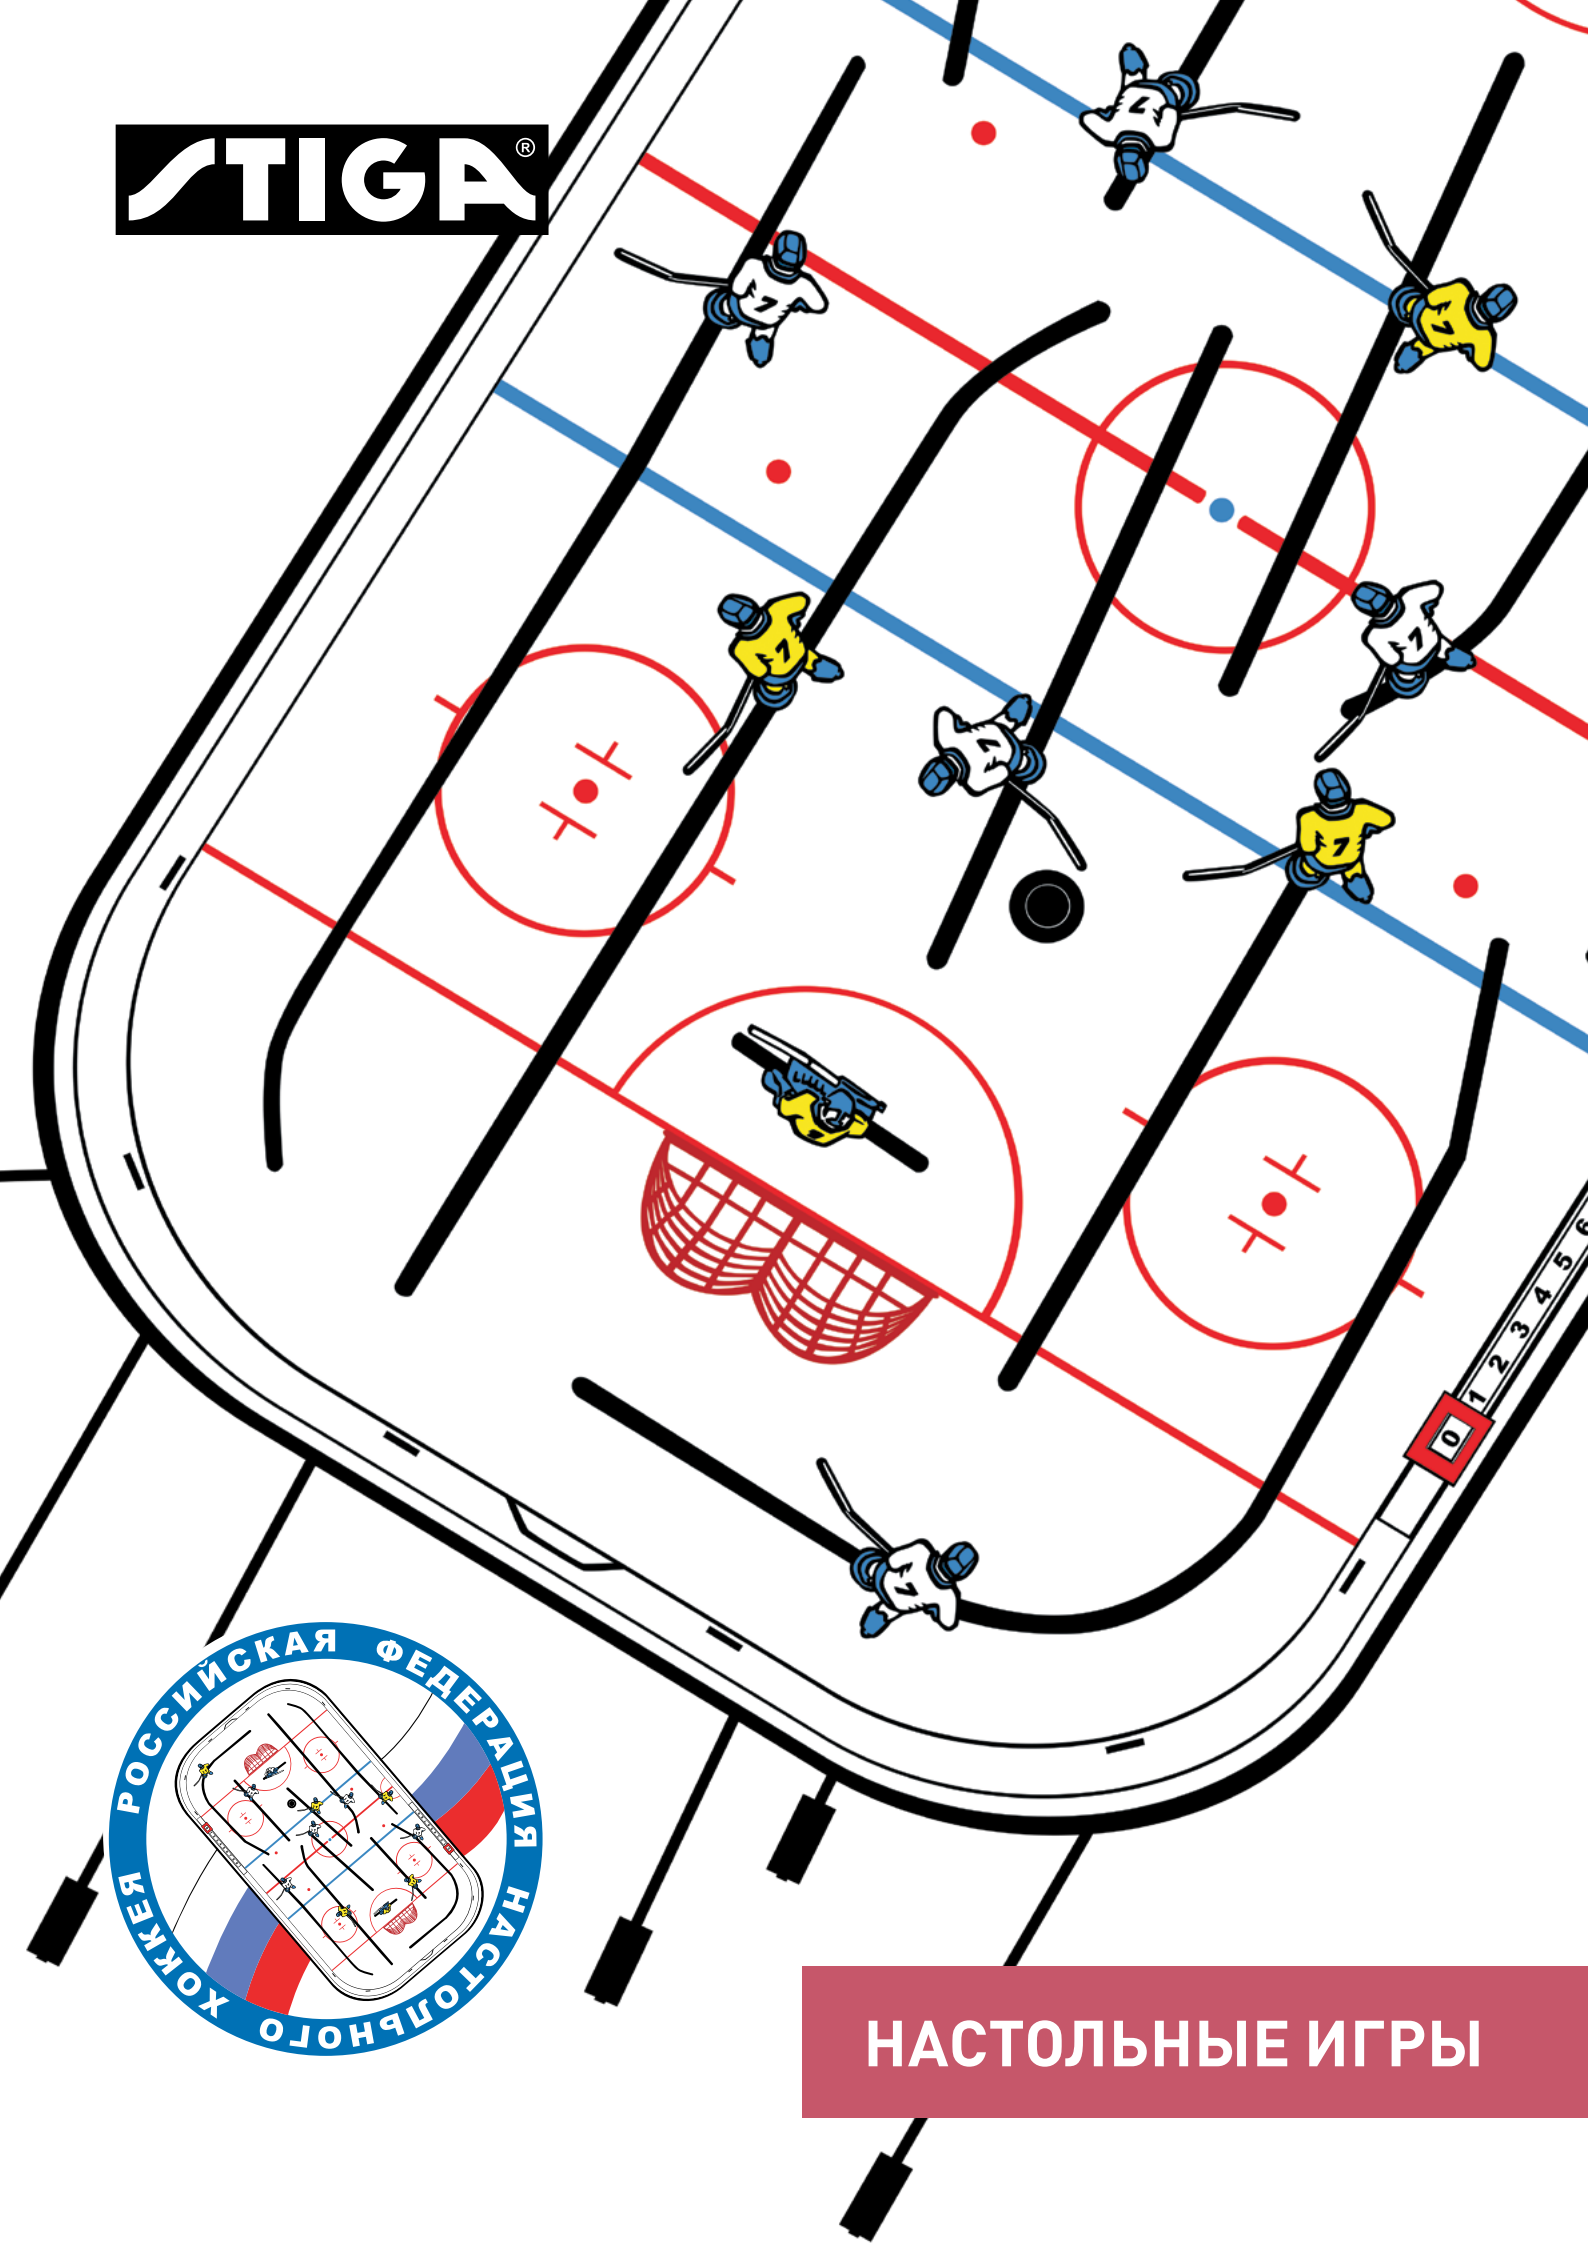

STIGA®

НАСТОЛЬНЫЕ ИГРЫ

«Настольный хоккей — идеальный тренажер для развития детской моторики, реакции и координации движений...

Настольный хоккей — это доступное и эффективное средство для психологической разгрузки в любом коллективе: школе, офисе, на производстве...»