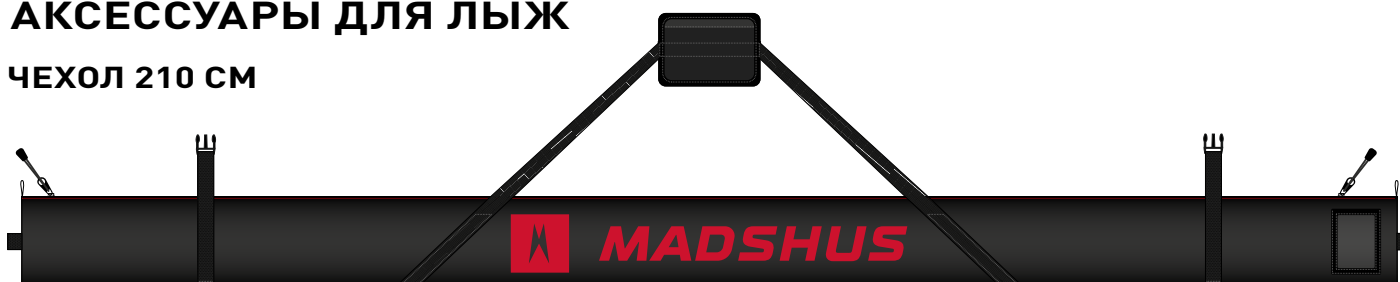

Назначение: Универсальный

Система креплений: NNN

Особенности: Froztex, Thinsulate, мягкая манжета

Размеры (EU): 36-41

АКСЕССУАРЫ ДЛЯ ЛЫЖ

ЧЕХОЛ 210 CM

СВЯЗКИ ДЛЯ ЛЫЖ

*внешний вид товара может отличаться от представленного на картинке