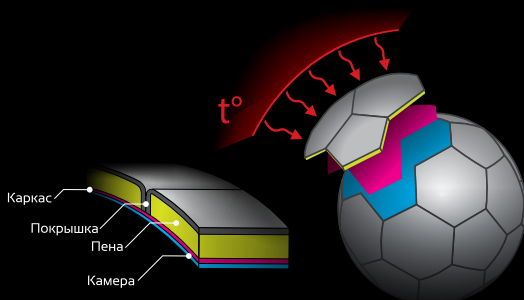

Преимущества технологии термосклеивания
THERMO TECHNOLOGY

ИДЕАЛЬНАЯ СФЕРИЧНОСТЬ

обеспечивает точность удара и дальность полета.

СОХРАНЕНИЕ ДАВЛЕНИЯ

Мяч требует накачивания в несколько раз реже, чем мячи ручной и машинной сшивки.

НИЗКИЙ УРОВЕНЬ ВОДОПОГЛОЩЕНИЯ

дает возможность играть при любой погоде.

ВЫСОКАЯ ПРОЧНОСТЬ

Мяч выдерживает более 5000 ударов при скорости 50 км/ч, что в два раза превышает требования FIFA к матчевым мячам.