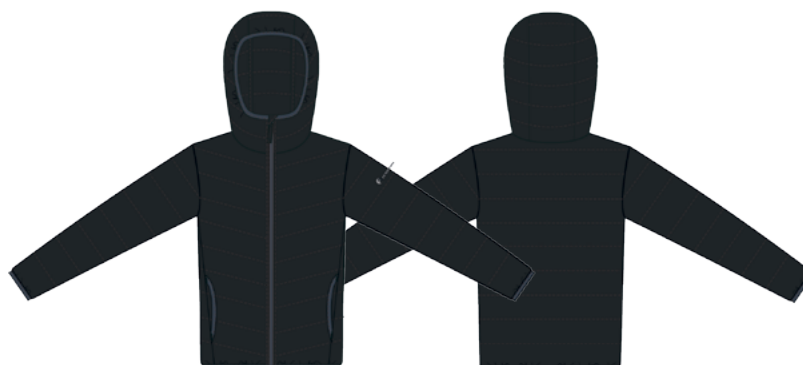

Куртка утепленная
для мальчиков

Верх: 100% Полиэстер;
Подкладка: 100% Полиэстер;
Утеплитель: 100% Полиэстер.
синтепон 160 гр.

Tight Fit

Длина: Short

Размер: RU 98-176 (2) (98-104;
110-116; 122-128; 134-140; 146-152;
158-164)