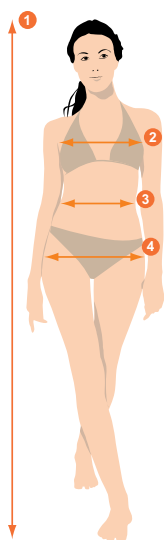

Женщины

	1	2	3	4
РАЗМЕР	РОСТ	ГРУДЬ	ТАЛИЯ	БЕДРА
42	164	82-86	62-66	88-92
44	164-170	86-90	66-70	92-96
46	170	90-94	70-74	96-100
48	170-176	94-98	74-76	100-104
50	176	98-102	76-80	104-108
52	176-182	102-106	80-84	108-112
54	176-182	108-112	86-90	114-118
56	182	114-118	92-96	120-124