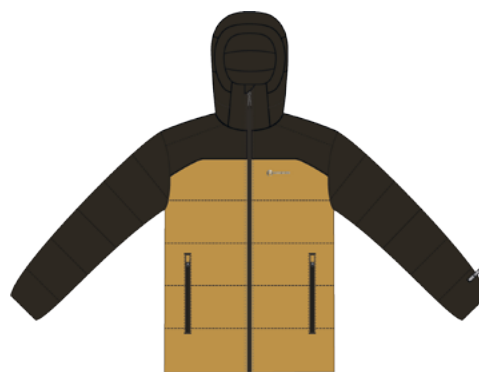

Вакпакинг

111793

UPDATED

Куртка пуховая

Верх: 100% Полиамид;
Подкладка: 100% Полиэстер; Содержание пуха:
90% Утиный пух серый, 10% Утиное перо серое.

- Утеплитель - пух 90%/перо 10%
- Ткань обладает водоотталкивающим свойством;
- утяжка по низу;
- Боковые карманы на молнии

Loose Fit

Размер: 46; 48; 50; 52; 54; 56-58; 60-62