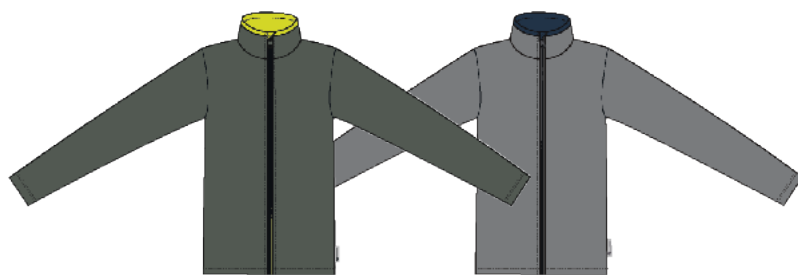

Outventure Essential Boys

103137

Джемпер флисовый
для мальчиков

Верх: 100% Полиэстер.

Regular Fit

Длина: Regular

Размер: RU 98-176 (2) (98-104; 110-116;
122-128; 134-140; 146-152; 158-164)

PPЦ

52 Морковный

64 Милитари

91 Серый

93 Темно-серый

S3 Петроль

Z2 Синий

Z4 Темно-синий

105809

Брюки флисовые
для мальчиков

Верх: 100% Полиэстер.

Regular Fit

Длина: Bottom Medium

Размер: RU 98-176 (2) (98-104; 110-116;
122-128; 134-140; 146-152; 158-164)