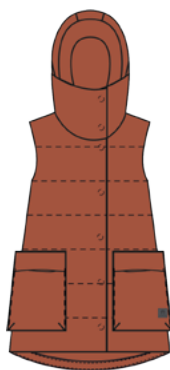

117228

NEW

Утеплённый жилет

Верх: 100% Полиамид;
Подкладка: 100% Полиамид;
Утеплитель: 100% Полиэстер.

- Жилет с технологичным утеплителем ADD Warm;
- Ткань обладает водоотталкивающим свойством;
- Флисовая вставка с внутренней стороны капюшона для комфорта

Regular Fit

Размер: 40;42;44;46;48;50;50-52;54-56;58-60

54 терракотовый