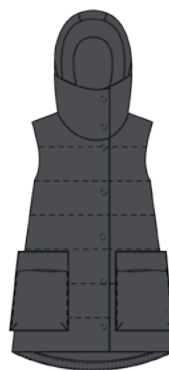

92 графитовый