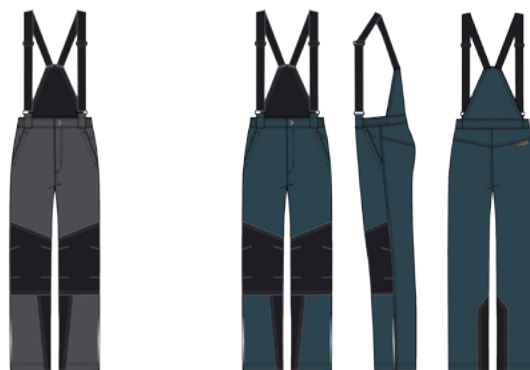

Outventure Active Boys

106383

Брюки утепленные
для мальчиков

Верх: 100% Полиэстер;
Подкладка: 100% Полиэстер;
Утеплитель: 100% Полиэстер.
синтепон 100 гр.

- Breathability 3000
- Waterproofness 3000

Regular Fit

Длина: Bottom Medium

Размер: RU 98-176 (2) (122-128; 128-134; 134-140;
140-146; 146-152; 152-158; 158-164; 164-170)