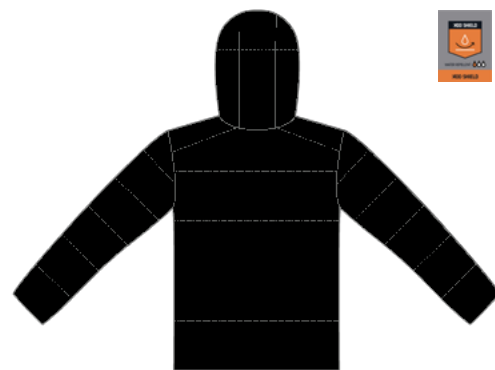

99 чёрный

РРЦ

117249

NEW

Куртка пуховая

Верх: 100% Полиэстер;
Подкладка: 100% Полиэстер; Содержание пуха
Перед/ Спинка: 70% Утиный пух серый,
30% Утиное перо серое;
Утеплитель Рукав/ Капюшон: 100% Полиэстер.

- Утеплитель - пух 70%/перо 30%;
- Ткань обладает водоотталкивающим свойством;
- Регулируемый фиксированный капюшон;
- Карманы на молнии

Regular Fit

Размер: 46; 48; 50; 52; 54; 56-58; 60-62