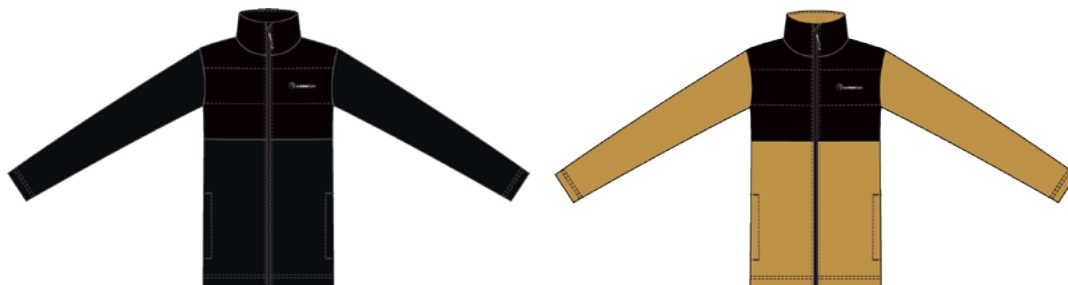

Slim Fit

Длина: Regular

Размер: RU 98-176 (2) (122-128;
128-134; 134-140; 140-146; 146-152;
152-158; 158-164; 164-170)

PPЦ

99 Черный

MB Синий/Черный

OB Желтый/Черный

117510