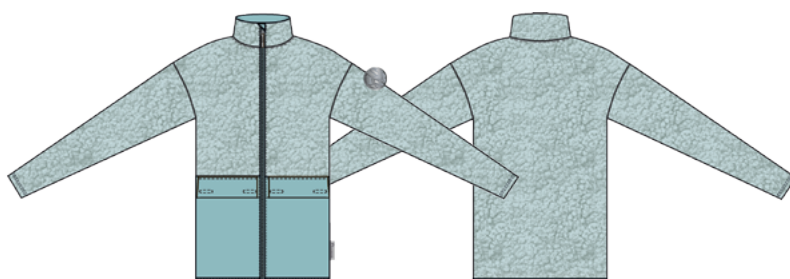

Outventure Travel Girls

109261

Джемпер флисовый
для девочек

Верх: 100% Полиэстер.

Regular Fit

Длина: Regular

Размер: RU 98-176 (2) (122-128; 128-134;
134-140; 140-146; 146-152;
152-158; 158-164)

PPЦ

1J Розовый

111527

Джемпер флисовый
для девочек

Верх: 100% Полиэстер; Трикотажная вставка:
95% Полиэстер, 5% Эластан.

Regular Fit

Длина: Regular

Размер: RU 98-176 (2) (122-128; 128-134;
134-140; 140-146; 146-152; 152-158;
158-164; 164-170)

PPЦ

01 Кремовый

117501

Джемпер флисовый
для девочек

Верх: 100% Полиэстер;
Утеплитель: 100% Полиэстер,
синтепон 120 гр.

Loose Fit

Длина: Regular

Размер: RU 98-176 (2) (122-128;
128-134; 134-140; 140-146;
146-152; 152-158; 158-164; 164-170)

PPЦ

01 Кремовый

S0 Голубой

117657

Куртка утепленная
для девочек

Верх: 100% Полиэстер;
Подкладка: 100% Полиэстер;
Утеплитель: 100% Полиэстер,
синтепон 160 гр.

Loose Fit

Длина: Regular

Размер: RU 98-176 (2)
(122-128; 128-134;
134-140; 140-146; 146-152;
152-158; 158-164; 164-170)

PPЦ

EW Оранжевый/Белый

117679

Жилет на искусственном
пуху для девочек

Верх: 100% Полиэстер;
Подкладка: 100% Полиэстер;
Утеплитель: 100% Полиэстер.
Puffiness 10

- ADD SHIELD
- Water Repellency

Regular Fit

Длина: Regular

Размер: RU 98-176 (2) (122-128;
128-134; 134-140; 140-146;
146-152; 152-158; 158-164; 164-170)

PPЦ

01 Кремовый