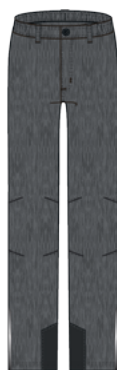

Outventure Travel Boys

105923

Брюки утепленные
для мальчиков

Верх: 100% Полиэстер;
Подкладка: 100% Полиэстер;
Утеплитель: 100% Полиэстер,
синтепон 100 гр.

- Breathability 3000
- Waterproofness 3000

Regular Fit

Длина: Bottom Medium

Размер: RU 98-176 (2) { 122-128; 128-134; 134-140;
140-146; 146-152; 152-158; 158-164; 164-170 }

2A Серый