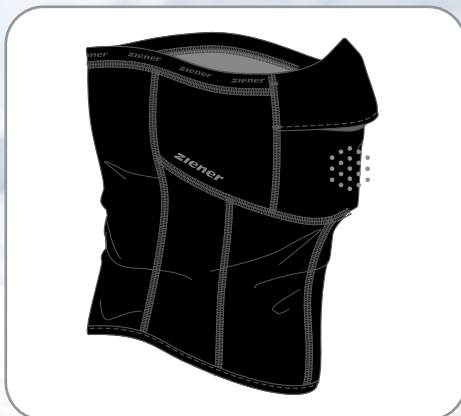

SM 20 - асс 373

Маска

100% полиэстер

Размеры: XS-XL