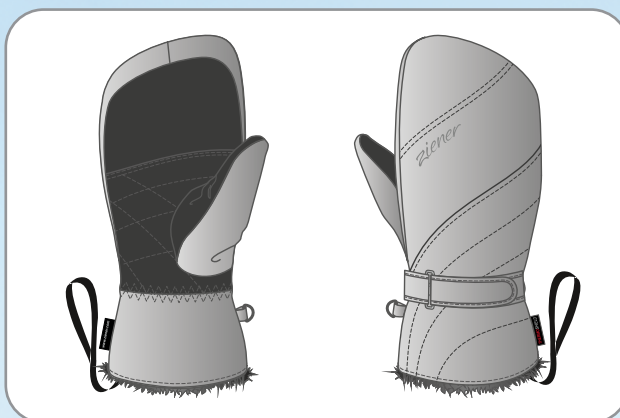

Перчатки горнолыжные
Верх: 100% полиэстер,
Подкладка: 100% полиэстер,
Утеплитель: 100% полиэстер
Размеры: 6-8

ZIENER GLOVE
TECHNOLOGY

12 черный

220018

PPЦ

SM 22-lady 1709 glove

Перчатки горнолыжные
Верх: 100% полиэстер,
Подкладка: 100% полиэстер,
Утеплитель: 100% полиэстер
Размеры: 6-8

ZIENER GLOVE
TECHNOLOGY

01 белый

203 малиновый

823 серый

220020

PPЦ

SM 22-lady 1706-0

Варежки горнолыжные
Верх: 100% полиэстер,
Подкладка: 100% полиэстер,
Утеплитель: 100% полиэстер
Размеры: 6-8

THERMOSHIELD

ZIENER GLOVE
TECHNOLOGY

823 серый

220019

PPЦ

SM 22-lady 1710 PR

Перчатки горнолыжные
Верх: 100% полиэстер,
Подкладка: 100% полиэстер,
Утеплитель: 100% полиэстер
Размеры: 6-8

PRIMALOFT
one