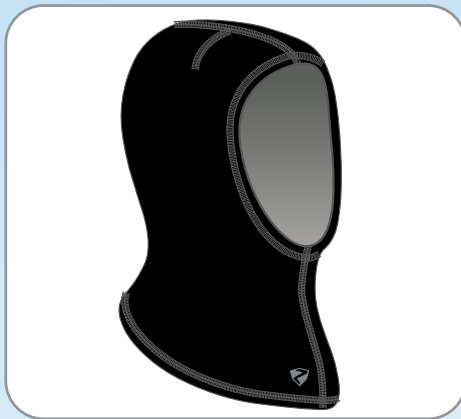

190068

PPЦ

SM 20 - асс 598

Балаклава

95% полиэстер 5% эластан

Размеры: Б/р

12 черный

190069