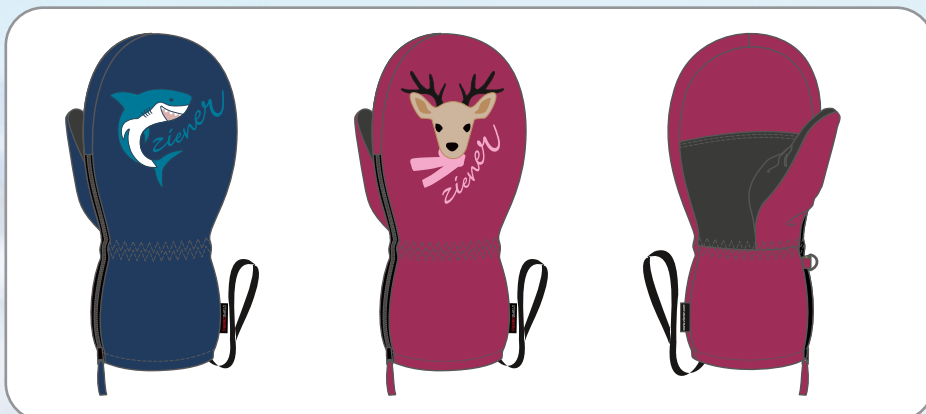

12823 серый/черный

15759 серый/розовый

190033

PPЦ

SM 21 - mini 743-0 LEZOO

Варежки горнолыжные
Верх: 100% полиэстер,
Подкладка: 100% полиэстер,
Утеплитель: 100% полиэстер
Размеры: 80-116

ZIENER GLOVE
TECHNOLOGY