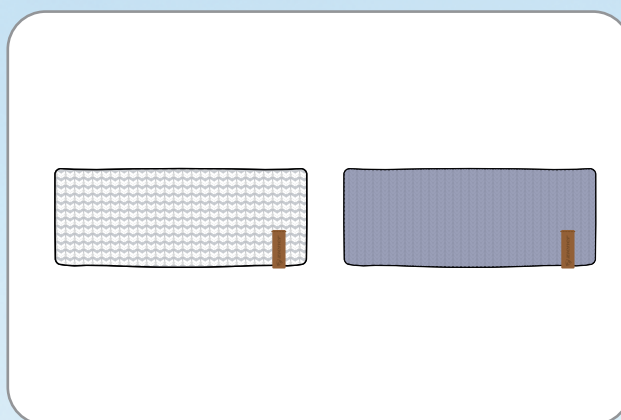

220007

PPЦ

SM 22-acc 404 band lady

Повязка

100% акрил

Размеры: Б/р

01 белый

305 фиолетовый