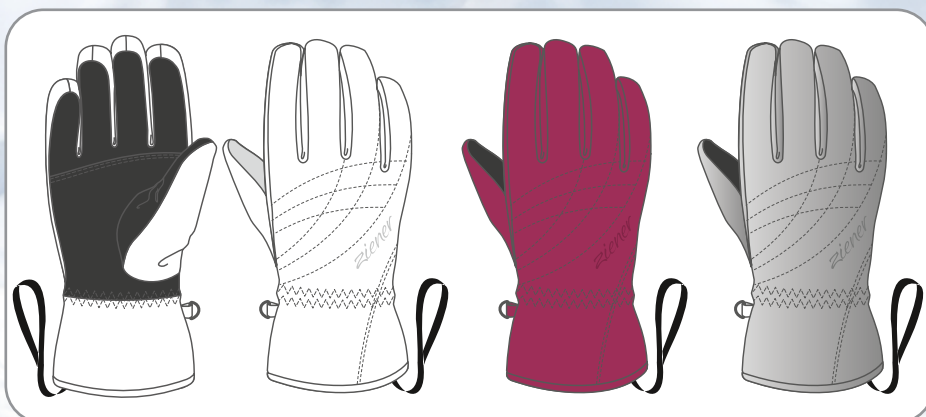

Перчатки горнолыжные
Верх: 100% полиэстер,
Подкладка: 100% полиэстер,
Утеплитель: 100% полиэстер
Размеры: 6-8

ZIENER GLOVE
TECHNOLOGY

12 черный

220018

PPЦ

SM 22-lady 1709 glove

Перчатки горнолыжные
Верх: 100% полиэстер,
Подкладка: 100% полиэстер,
Утеплитель: 100% полиэстер
Размеры: 6-8

ZIENER GLOVE
TECHNOLOGY

01 белый

203 малиновый

823 серый

220020

PPЦ

SM 22-lady 1706-0

Варежки горнолыжные
Верх: 100% полиэстер,
Подкладка: 100% полиэстер,
Утеплитель: 100% полиэстер
Размеры: 6-8