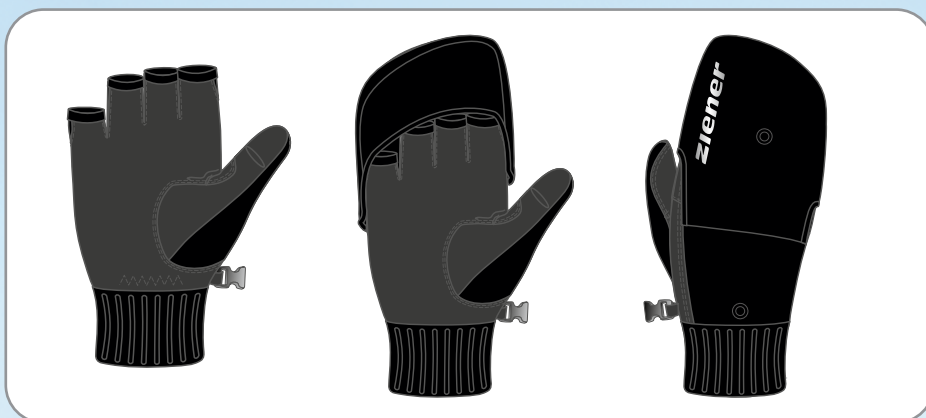

190023

PPЦ

IMOR

Перчатки мультиспорт
Верх: 100% полиэстер,
Ладонь: 60% полиамид,
40% полиуретан,
Утеплитель: 100% полиэстер
Размеры: 6-10

WINDSHIELD® **THERMOSHIELD**