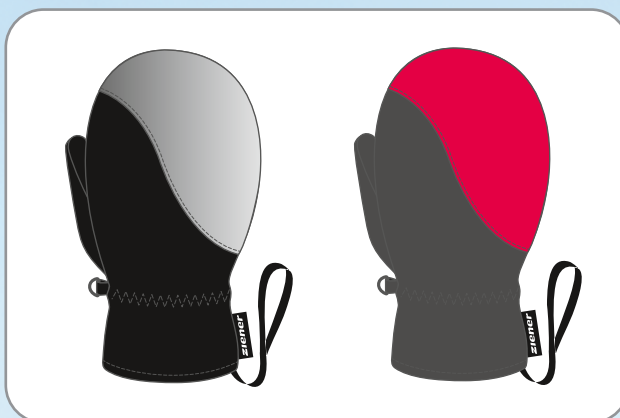

**ZIENER GLOVE
TECHNOLOGY**

12418 черный/оранжевый

190032

PPЦ

SM 21 - mini 1539-0

Варежки горнолыжные
Верх: 100% полиэстер,
Подкладка: 100% полиэстер,
Утеплитель: 100% полиэстер
Размеры: 80-116

ZIENER GLOVE
TECHNOLOGY

12823 серый/черный

15759 серый/розовый

190033

PPЦ

SM 21 - mini 743-0 LEZOO

Варежки горнолыжные
Верх: 100% полиэстер,
Подкладка: 100% полиэстер,
Утеплитель: 100% полиэстер
Размеры: 80-116

ZIENER GLOVE
TECHNOLOGY