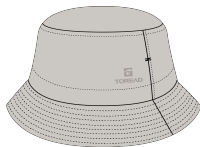

TELLAL80330

TELLAL80330-G85X

PPЦ

Панама

№ 341

Цвета: G85X – бежевый, E82X- фиолетовый, G01X-черный

Размер O/S

- UPF40