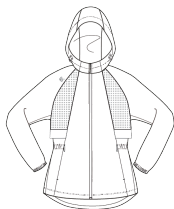

TAZZAL82218

TAZZAL82218-G02X

PPЦ

Женская ветровка

№ 56

Размеры S/M/L/XL/XXL

Цвета : G02X-белый, AF8X- розовый , DB7X-зеленый

Ткань: 87% Нейлон, 13% Спандекс

- UPF 40
- Утяжка на талии
- Сетка на спинке под тканью
- Регулируемый капюшон
- Эластичные манжеты
- Карманы на молнии