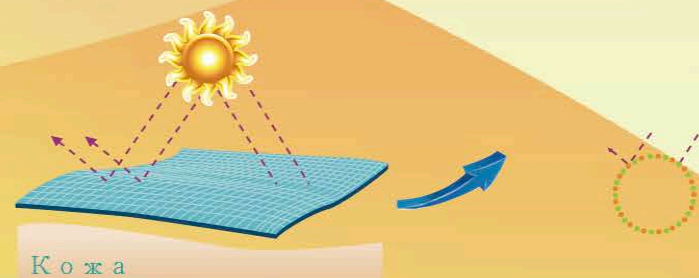

TOREAD
探路者

2023 SPRING/SUMMER CATALOGUE

CLOTHING

Характеристики

Загар и солнечные ожоги проблемы, с которыми сталкиваются любители Outdoor активностей.

TiEF SKIN - технология защита от ультрафиолета, предотвращает контакт UV лучей с кожей человека. Защищает от загара и солнечных ожогов.

Испарения

Рассеивание

УФ

Отражение

Классификация технологий

2 уровня

TiEF SKIN-X1
UPF>40, UVA < 5% базовая защита

повседневная одежда
путешествия

TiEF SKIN-X2
UPF>50, UVA < 5% профессиональная защита от солнца

Outdoor походы повышенного
уровня активности

Характеристики

Технология TiEF DRY позволяет выводить влагу непосредственно на поверхность одежды.
Обеспечиваем комфорт и сухость