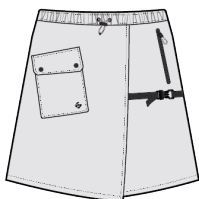

TAMMAL82240

TAMMAL82240-G87X

PPЦ

Женская юбка-шорты

№ 99

Размеры S/M/L/XL/XXL

Цвета DB3X – зеленый , G87X-серый

Ткань: синтетический материал.

- Ткань тянется в 4-х направлениях
- Быстросохнущая ткань
- Ткань обработана влагоотталкивающей пропиткой
- Юбка-шорты
- Карман на молнии
- Эластичный пояс
- Сзади два кармана