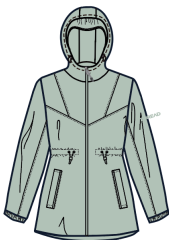

TAZZAL82506

TAZZAL82506-DD8X

PPЦ

Женская ветровка

№ 175

Цвета DD8X – зеленый, G02X-белый, E82X- фиолетовый
Ткань: 100 Нейлон
Размеры S/M/L/XL/XXL

- Регулировка на талии
- Карманы для рук
- UPF 50
- Удлиненная задняя часть изделия