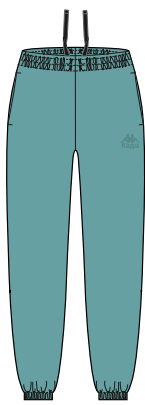

Характеристика ткани: Single Jersey. Тип ткани: Knits.  
Фит: Oversized.

**99** чёрный

**72** зелёный

**119974**

**БРЮКИ**

РРЦ

Верх: 73% Хлопок, 27% Полиэстер.

Характеристика ткани: French Terry. Тип ткани: Knits.  
Фит: Loose.

**T0** светло-бежевый

**N2** изумрудный

**119977**

**БРЮКИ**

РРЦ

Верх: 70% Хлопок, 30% Полиэстер.

Характеристика ткани: French Terry. Тип ткани: Knits.  
Фит: Loose.

**99** чёрный