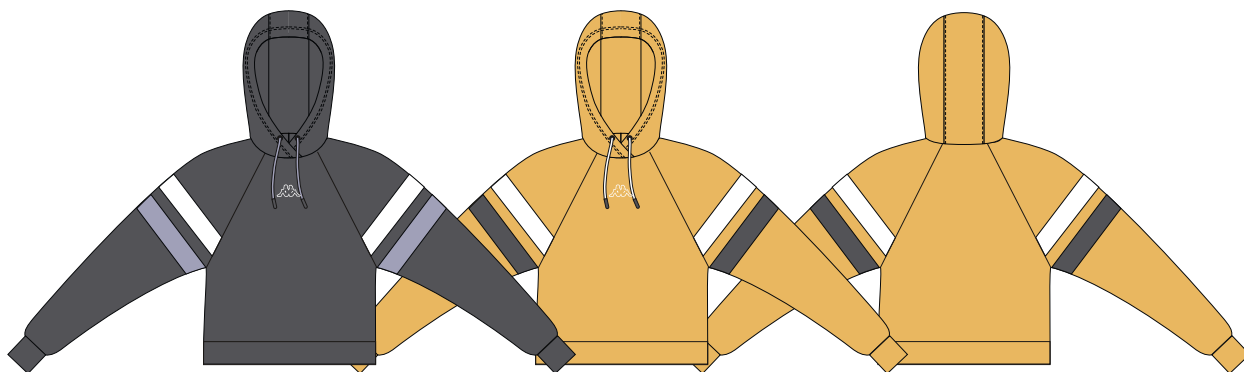

AL серый/фиолетовый

OW желтый/белый

119986

ДЖЕМПЕР БЕЗ МОЛНИИ

PPЦ

Верх: 73% Хлопок, 27% Полиэстер.

Характеристика ткани: French Terry. Тип ткани: Knits.
Фит: Loose.