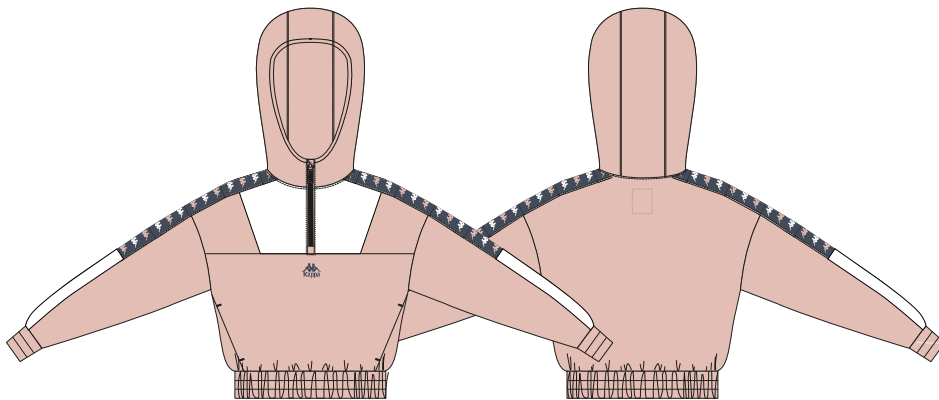

120852

**120856**

**ДЖЕМПЕР ДЛЯ ДЕВОЧЕК**

PPЦ

20836 Tricot 100% Polyester 235.00gsm TB.  
Тип ткани: Трикотаж.

Размер: 122-128, 134-140, 146-152, 158-164, 164-170.  
Фит: Loose. Длина: Short.

**KW** розовый/белый