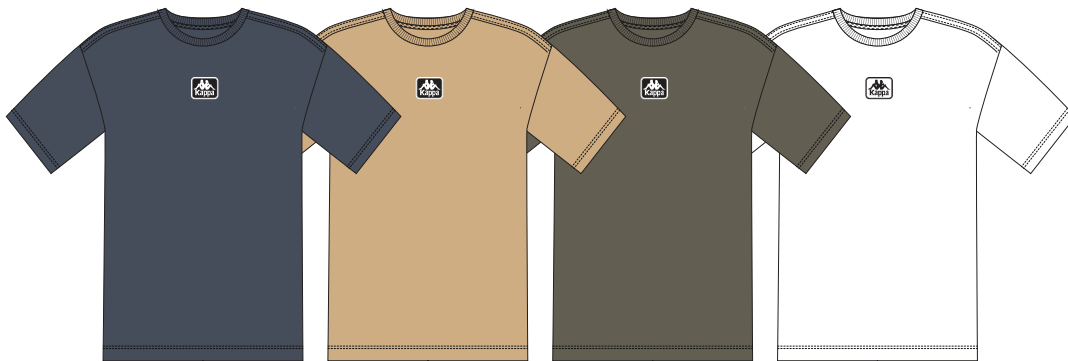

Характеристика ткани: Single Jersey. Тип ткани: Knits.  
Фит: Loose.

**Z4** темно-синий

**T1** бежевый

**122689**

**ФУТБОЛКА С КОРОТКИМИ РУКАВАМИ**

PPЦ

Верх: 100% Хлопок.

Характеристика ткани: Single Jersey. Тип ткани: Knits.  
Фит: Loose.

**Z4** темно-синий

**T1** бежевый

**64** милитари

**00** белый

**119875**

**ФУТБОЛКА С КОРОТКИМИ РУКАВАМИ**

PPЦ

Верх: 100% Хлопок.