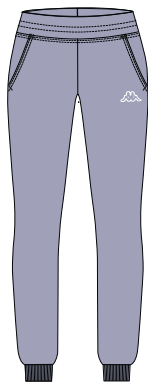

**L1 фиолетовый**

**A1 серый**

**120002**

**БРЮКИ**

PPЦ

Верх: 73% Хлопок, 27% Полиэстер.

Характеристика ткани: French Terry. Тип ткани: Knits. Фит: Loose.

**V1 лавандовый**

**93 темно-серый**

**120007**

**БРЮКИ**

PPЦ

Верх: 88% Полиэстер, 12% Эластан.

Характеристика ткани: Plain. Тип ткани: Woven. Фит: Regular.

**V1 лавандовый**

**120001**

**БРЮКИ**

PPЦ

Верх: 73% Хлопок, 27% Полиэстер.

Характеристика ткани: French Terry. Тип ткани: Knits. Фит: Regular.

**V1** лавандовый

**120000**

**ЛЕГИНСЫ**

PPЦ