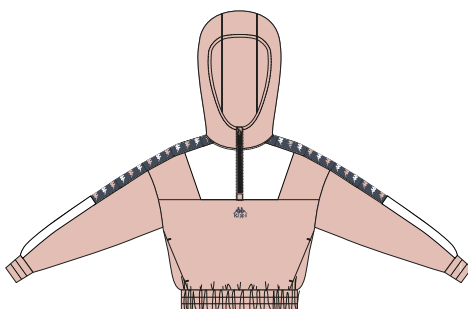

KAPPA AUTHENTIC (SYNTHETIC)

120856