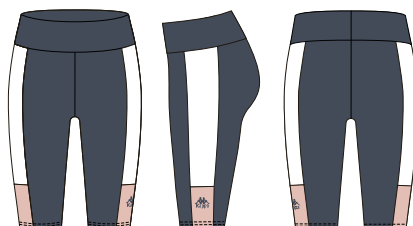

120852

**120856**

**ДЖЕМПЕР ДЛЯ ДЕВОЧЕК**

PPЦ

20836 Tricot 100% Polyester 235.00gsm TB.  
Тип ткани: Трикотаж.

Размер: 122-128, 134-140, 146-152, 158-164, 164-170.  
Фит: Loose. Длина: Short.

**KW** розовый/белый