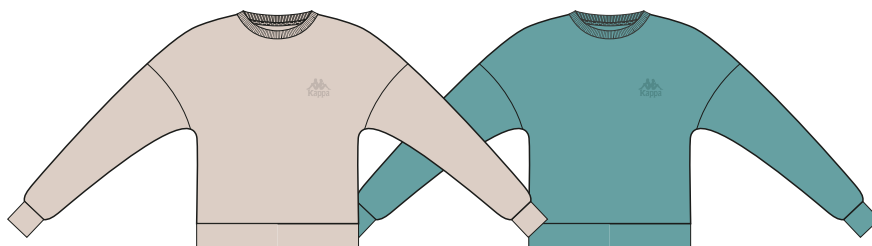

T0 светло-бежевый

N2 изумрудный