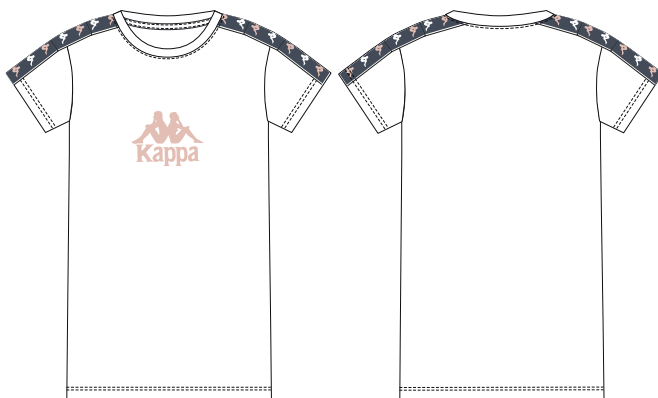

00 белый

120851

БРА ДЛЯ ДЕВОЧЕК

PPЦ

285 Single Jersey 87% Polyester, 13% Elastane 205.00gsm TB.
Тип ткани: Трикотаж.

Размер: 122-128, 134-140, 146-152, 158-164, 164-170.
Фит: Tight. Длина: Short.