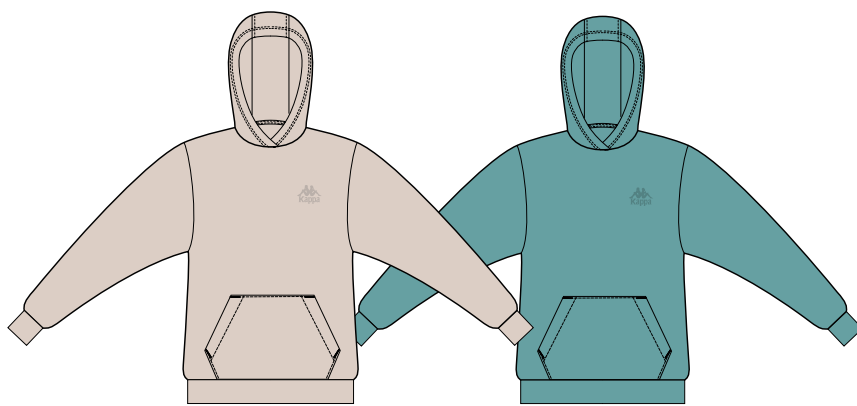

119966

ДЖЕМПЕР БЕЗ МОЛНИИ

PPЦ

Верх: 73% Хлопок, 27% Полиэстер.

Характеристика ткани: French Terry. Тип ткани: Knits.
Фит: Relaxed.

T0 светло-бежевый

N2 изумрудный

119971

ДЖЕМПЕР БЕЗ МОЛНИИ

PPЦ

Верх: 73% Хлопок, 27% Полиэстер.

Характеристика ткани: French Terry. Тип ткани: Knits.
Фит: Loose.