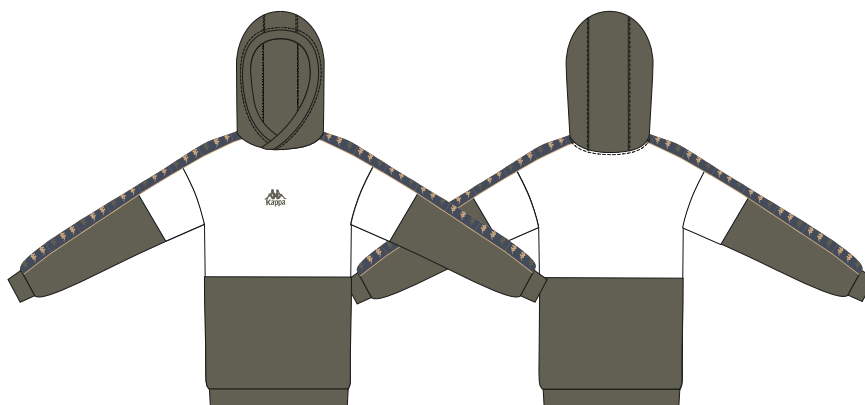

120862

ДЖЕМПЕР ДЛЯ МАЛЬЧИКОВ

PPЦ

20836 Tricot 100% Polyester 235.00gsm TB.

Тип ткани: Трикотаж.

Размер: 134-140, 146-152, 158-164, 170-176.

Фит: Regular. Длина: Regular.

FW коричневый/белый