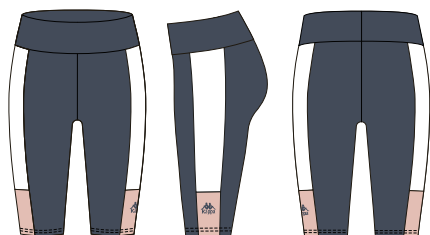

**Z4** темно-синий

**120852**

**БРИДЖИ ДЛЯ ДЕВОЧЕК**

PPЦ

287 Single Jersey 89% Polyester, 11% Elastane 240.00gsm TB.  
Тип ткани: Трикотаж.

Размер: 122-128, 134-140, 146-152, 158-164, 164-170.  
Фит: Tight. Длина: Bottom High.