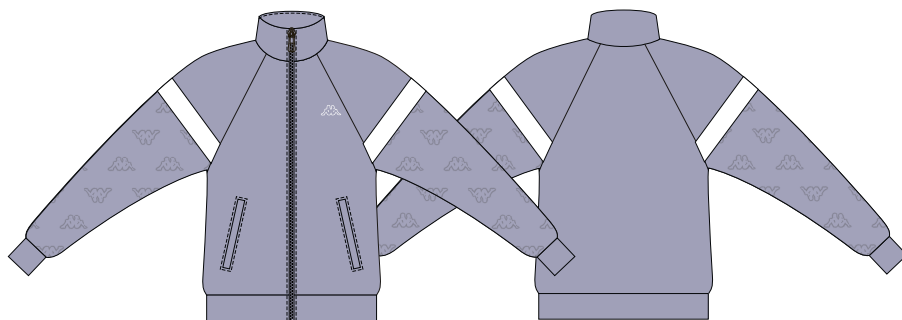

119988

ДЖЕМПЕР НА ПОЛНОЙ МОЛНИИ

PPЦ

Верх: 73% Хлопок, 27% Полиэстер.

Характеристика ткани: French Terry. Тип ткани: Knits.
Фит: Loose.

LW фиолетовый/белый

119984

ДЖЕМПЕР С КАПЮШОНОМ БЕЗ МОЛНИИ

PPЦ

Верх: 73% Хлопок, 27% Полиэстер.

Характеристика ткани: French Terry. Тип ткани: Knits.
Фит: Loose.