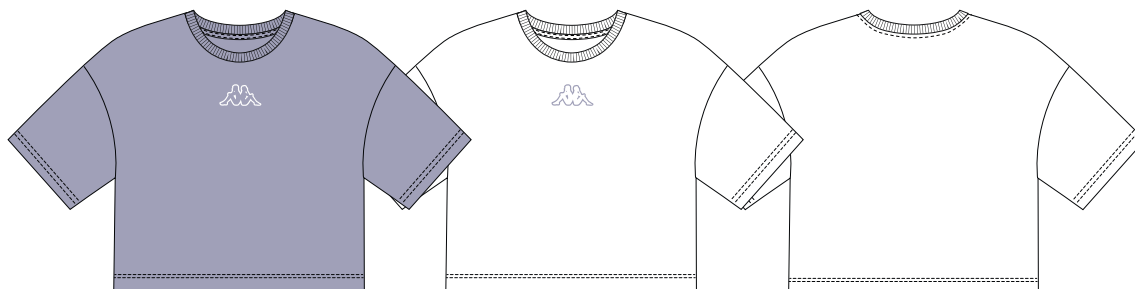

V1 лавандовый

00 белый