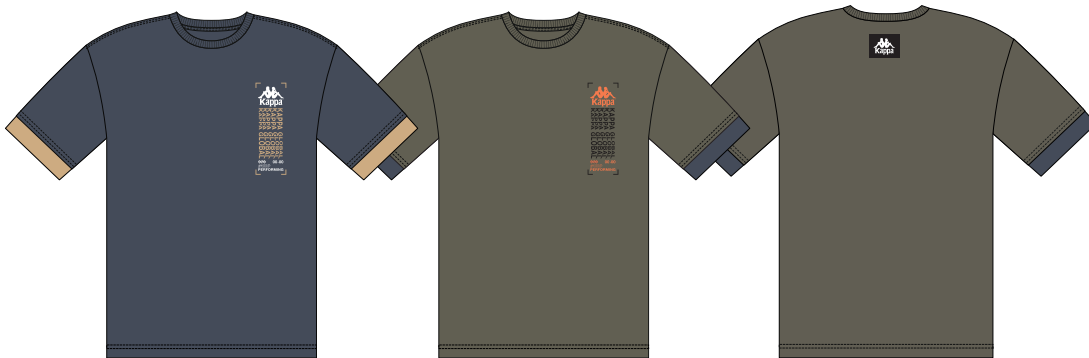

119885

ФУТБОЛКА С КОРОТКИМИ РУКАВАМИ

PPЦ

Верх: 100% Хлопок.

Характеристика ткани: Single Jersey. Тип ткани: Knits.
Фит: Loose.

Z4 темно-синий

64 милитари

119883