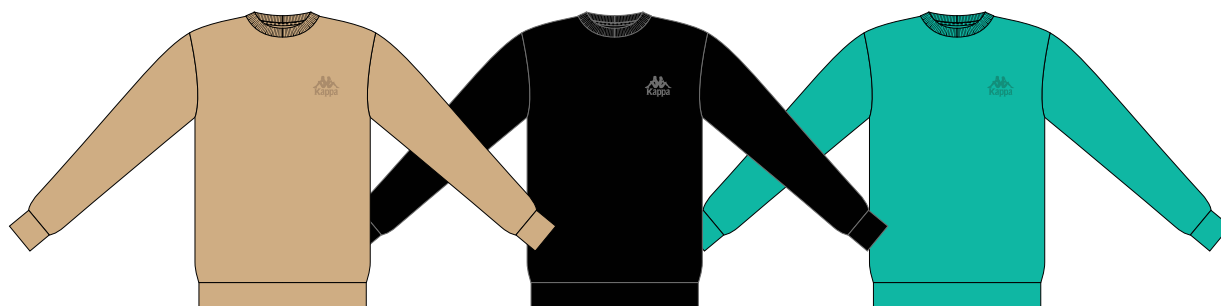

T1 бежевый

99 чёрный

72 зелёный