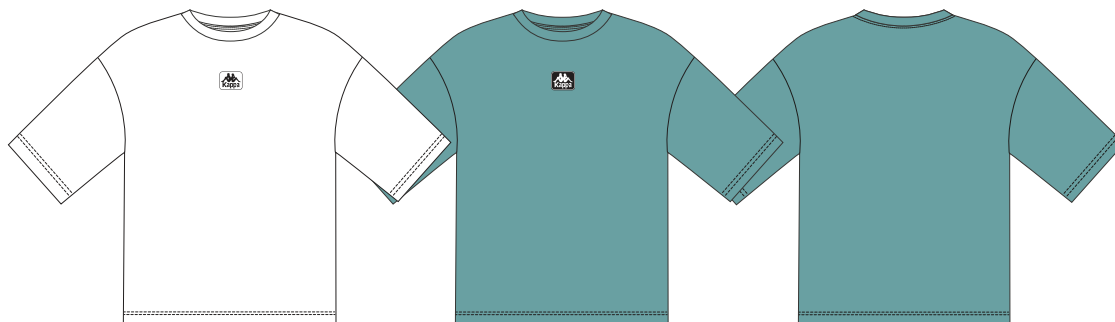

N2 изумрудный

122690

ФУТБОЛКА С КОРОТКИМИ РУКАВАМИ

PPЦ

Верх: 100% Хлопок.

Характеристика ткани: Single Jersey. Тип ткани: Knits.
Фит: Loose.

00 белый