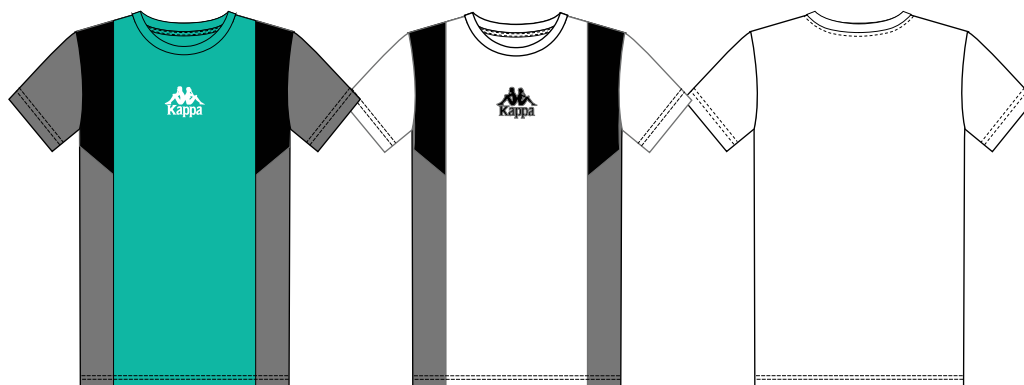

ФУТБОЛКА С КОРОТКИМИ РУКАВАМИ

PPЦ

Верх: 100% Хлопок.

Характеристика ткани: Single Jersey. Тип ткани: Knits. Фит: Regular.

UA зеленый/серый

WA белый/серый