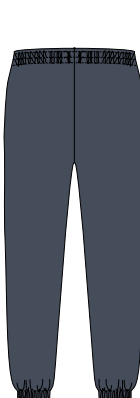

**99** чёрный

**Z4** темно-синий

**119930**

**БРЮКИ**

PPЦ

Верх: 73% Хлопок, 27% Полиэстер.

Характеристика ткани: French Terry. Тип ткани: Knits. Фит: Loose.

**93** темно-серый

**99** чёрный

**64** милитари

**Z4** темно-синий

**119914**

**БРЮКИ**

PPЦ

Верх: 73% Хлопок, 27% Полиэстер.

Характеристика ткани: French Terry. Тип ткани: Knits. Фит: Regular.