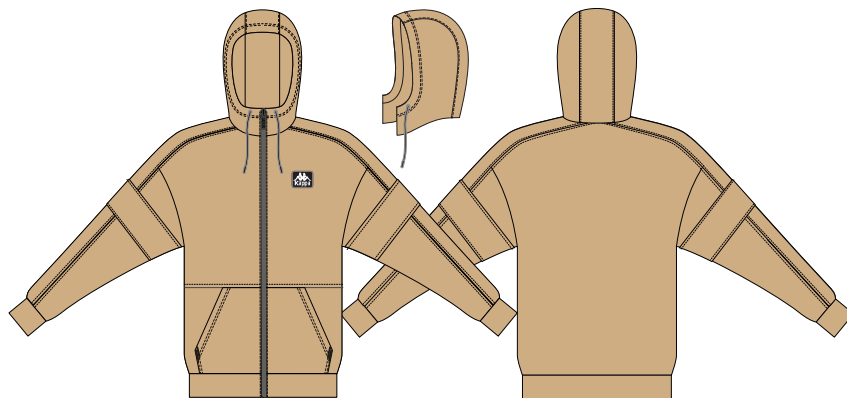

**CM** бежевый/синий

**VU** черный/зеленый

**119910**

**ДЖЕМПЕР НА ПОЛНОЙ МОЛНИИ**

PPЦ

Верх: 73% Хлопок, 27% Полиэстер.

Характеристика ткани: French Terry. Тип ткани: Knits.  
Фит: Loose.

**T1** бежевый