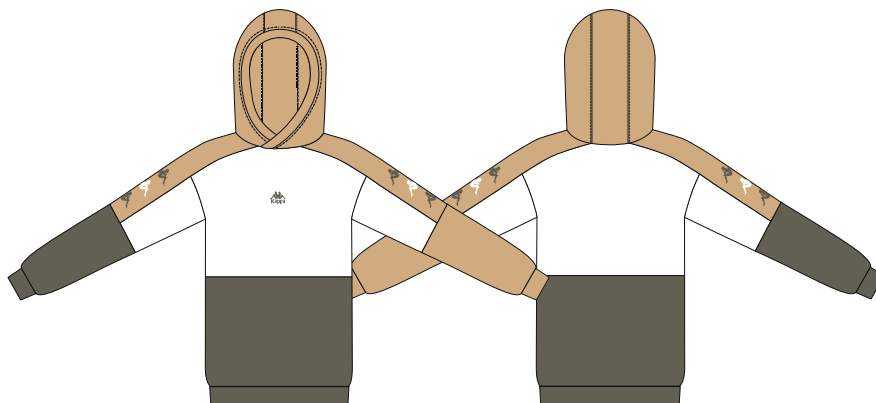

120830

ДЖЕМПЕР ДЛЯ МАЛЬЧИКОВ

PPЦ

1246 French Terry 60% Cotton, 40% Polyester 260.00gsm
FT_260_CVC ТВ. Тип ткани: Трикотаж.

Размер: 134-140, 146-152, 158-164, 170-176.
Фит: Regular. Длина: Regular.

FW коричневый/белый