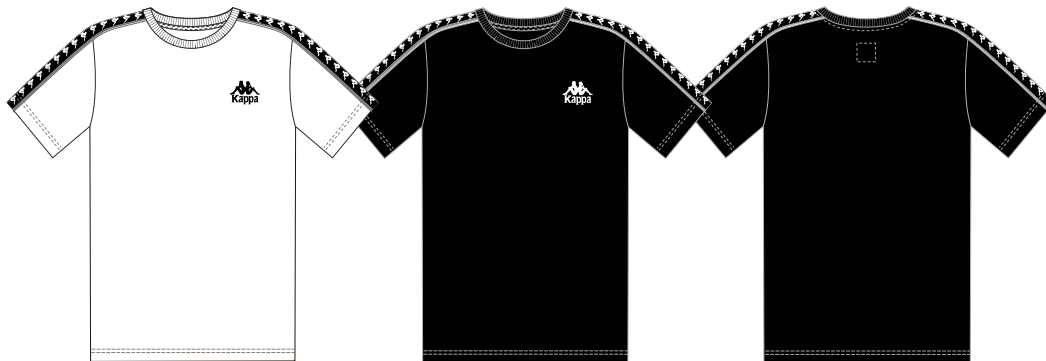

119879

ФУТБОЛКА С КОРОТКИМИ РУКАВАМИ

PPЦ

Верх: 100% Хлопок.

Характеристика ткани: Single Jersey. Тип ткани: Knits.
Фит: Regular.

00 белый

99 чёрный

119881