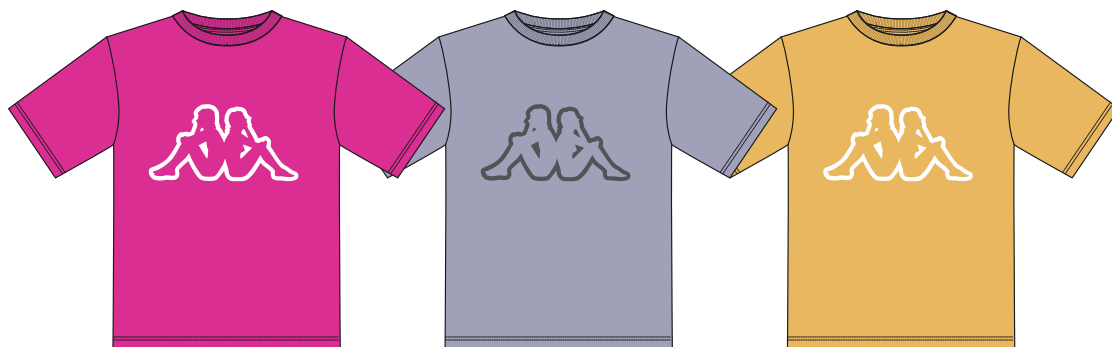

Характеристика ткани: Rib. Тип ткани: Knits. Фит: Tight.

**X2** фуксия

**93** темно-серый

**119897**

**ФУТБОЛКА С КОРОТКИМИ РУКАВАМИ**

РРЦ

Верх: 100% Хлопок.

Характеристика ткани: Single Jersey. Тип ткани: Knits.  
Фит: Loose.