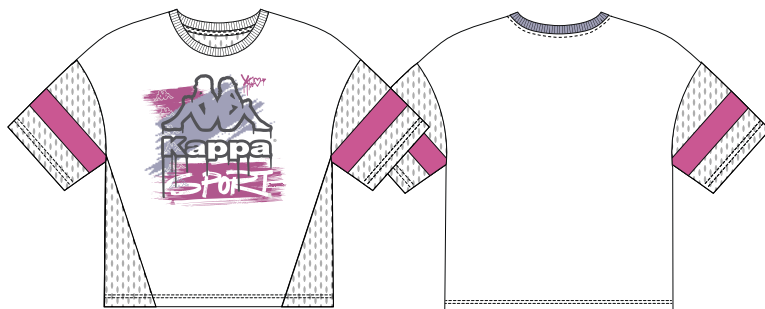

**LW** фиолетовый/белый

**WO** белый/желтый

**119899**

**ФУТБОЛКА С КОРОТКИМИ РУКАВАМИ**

PPЦ

Верх: 100% Хлопок.

Характеристика ткани: Single Jersey. Тип ткани: Knits.  
Фит: Loose.

**WJ** белый/малиновый