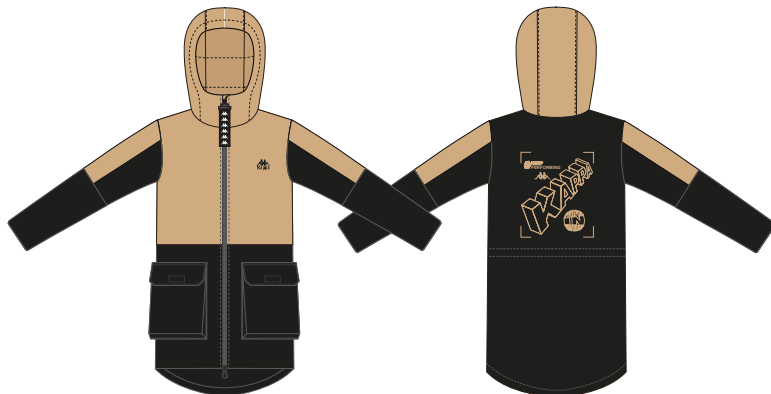

**93** темно-серый

**X2** фуксия

**КОЛЛЕКЦИЯ ДЛЯ МАЛЬЧИКОВ**

**121249**

**КУРТКА УТЕПЛЕННАЯ ДЛЯ МАЛЬЧИКОВ**

PPЦ

748 Twill 100% Polyester 158.00gsm TB.  
Тип ткани: Текстиль.

Размер: 134-140, 140-146, 146-152, 152-158, 158-164, 164-170, 170-176. Фит: Loose. Длина: Long.

**BC** черный/бежевый

**120828**

**КУРТКА-АНОРАК ДЛЯ МАЛЬЧИКОВ**

PPЦ

6642 Plain 100% Polyamide 135.00gsm.  
Тип ткани: Текстиль.

Размер: 140-146, 146-152, 152-158, 158-164, 164-170, 170-176. Фит: Loose. Длина: Regular.