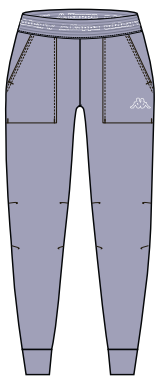

**93 темно-серый**

**120007**

**БРЮКИ**

PPЦ

Верх: 88% Полиэстер, 12% Эластан.

Характеристика ткани: Plain. Тип ткани: Woven. Фит: Regular.

**V1 лавандовый**

**120001**