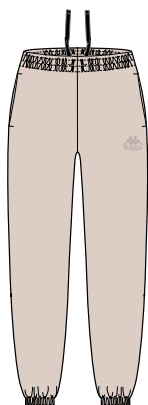

Характеристика ткани: Single Jersey. Тип ткани: Knits.  
Фит: Oversized.

**99** чёрный

**72** зелёный

**119974**

**БРЮКИ**

РРЦ

Верх: 73% Хлопок, 27% Полиэстер.

Характеристика ткани: French Terry. Тип ткани: Knits.  
Фит: Loose.

**T0** светло-бежевый

**N2** изумрудный

**119977**

**БРЮКИ**

РРЦ

Верх: 70% Хлопок, 30% Полиэстер.

Характеристика ткани: French Terry. Тип ткани: Knits.  
Фит: Loose.

**99** чёрный